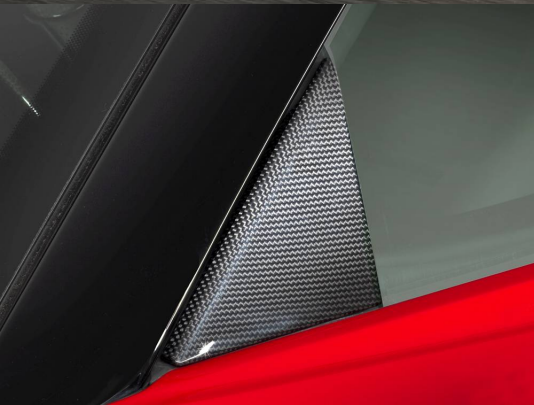

**SF90** SPIDER

**FERRARI GENUINE**

ORIGINAL ACCESSORIES

**FERRARI GENUINE**

碳纤维车窗三角装饰套件 FERRARI  
GENUINE

SF90 SPIDER

碳纤维车窗三角饰件让车主得以赋予其 Ferrari 车辆具有额外独特感的个性，同时制作材料的固有轻盈度又有助于减少车辆总重。碳纤维的独特外观突出了车辆的体育精神，同时在不改变汽车气势派头的情况下对外形设计做出补充。