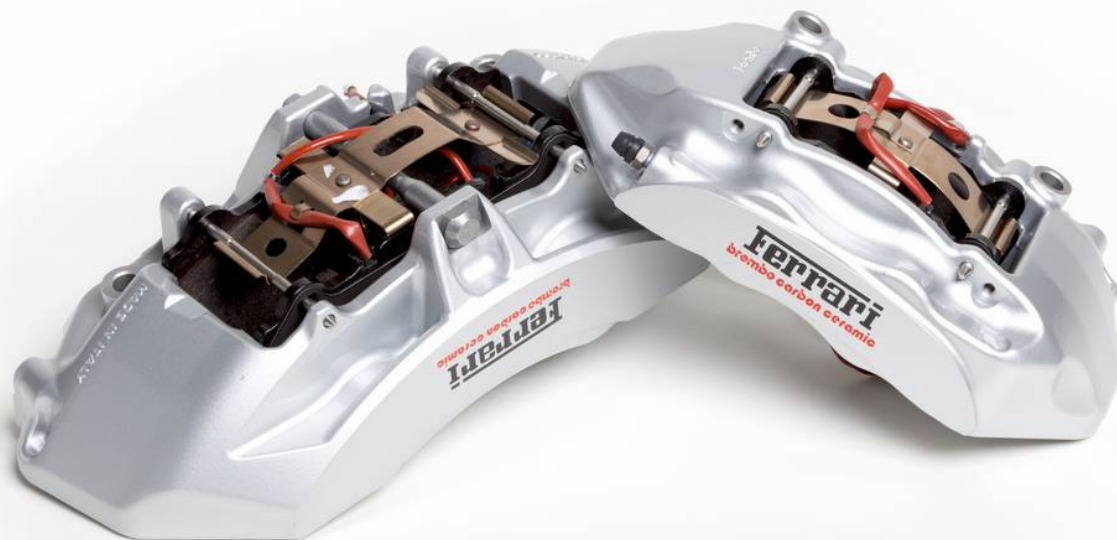

SF90 SPIDER

FERRARI GENUINE

ORIGINAL ACCESSORIES

彩色制动卡钳

Ferrari Genuine 配件目录提供了个性化定制车辆的机会，可以安装各种颜色的刹车卡钳：光亮黑色、Giallo Modena、铝、Rosso Corsa、Rosso Scuderia、深灰色、蓝色和金色。为绅士驾驶员和特定赛道使用，制造了黑色阳极氧化处理的刹车卡钳，即使在刹车系统严苛使用的情况下也能保证更高的耐久性。

彩色制动卡钳

彩色制动卡钳, Rosso Scuderia

彩色制动卡钳, 蓝色

FERRARI GENUINE

彩色制动卡钳

Variants

彩色制动卡钳, 铝合金色

彩色制动卡钳, 高光黑色

彩色制动卡钳, 蓝色

彩色制动卡钳, 深灰色

彩色制动卡钳, 金色

彩色制动卡钳, Rosso Corsa

彩色制动卡钳, Rosso Scuderia

FERRARI GENUINE

FERRARI GENUINE

MyFerrari App