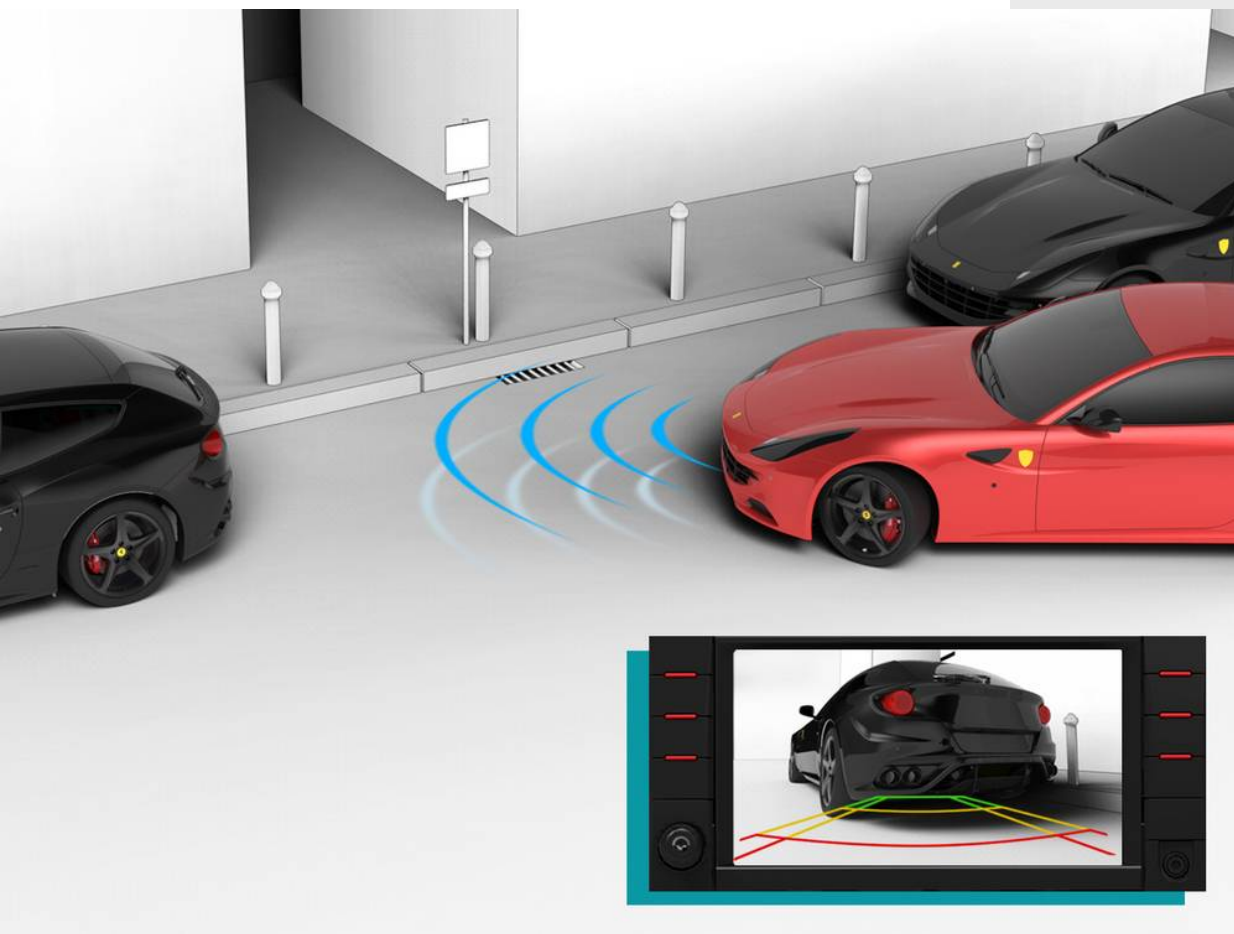

# 驻车摄像机

Ferrari 驻车摄像机系统能够帮助防止在驻车时意外撞到障碍物。包含前后摄像机的套件在仪表板上显示必要的信息，由于增加了驻车传感器和实用的虚拟网格，还可在挪车时为驾驶员提供辅助

驻车摄像机

驻车摄像机

驻车摄像机

FERRARI GENUINE

驻车摄像机