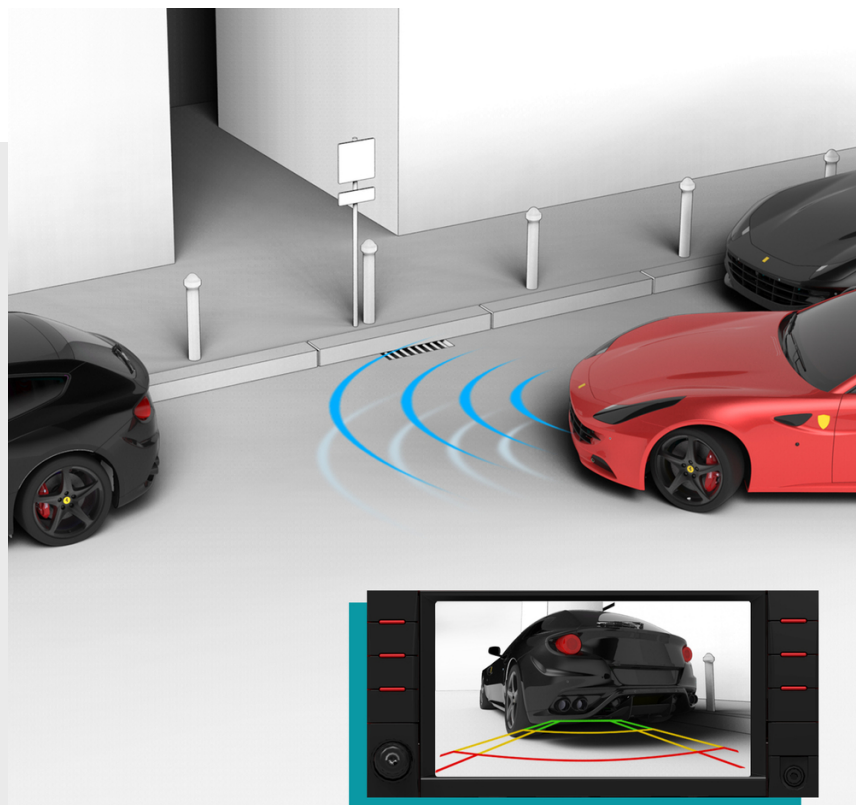

# 驻车摄像机

Ferrari 驻车摄像机系统能够帮助防止在驻车时意外撞到障碍物。包含前后摄像机的套件在仪表板上显示必要的信息，由于增加了驻车传感器和实用的虚拟网格，还可在挪车时为驾驶员提供辅助

驻车摄像机

驻车摄像机

驻车摄像机

FERRARI GENUINE

驻车摄像机