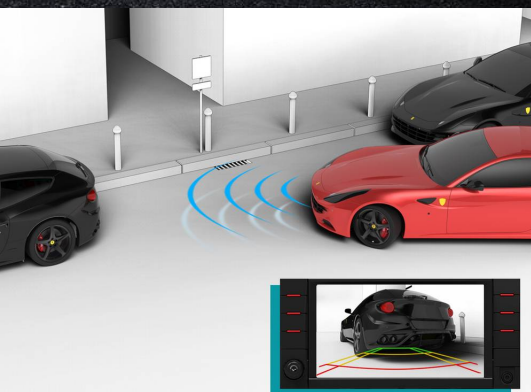

ORIGINAL ACCESSORIES

/