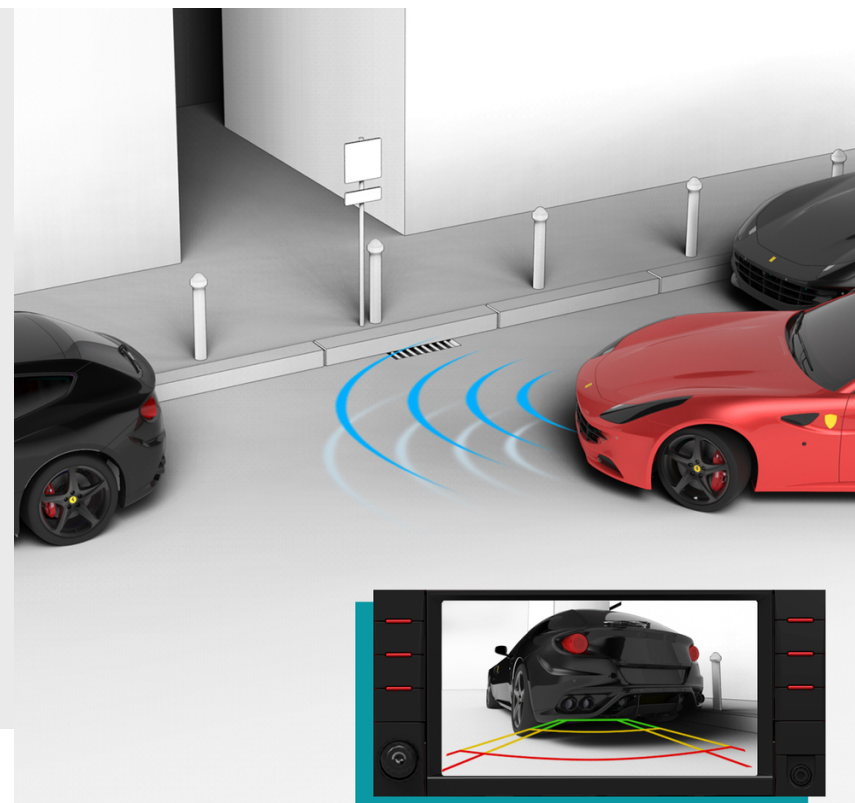

# 驻车摄像机

Ferrari 驻车摄像机系统能够帮助防止在驻车时意外撞到障碍物。包含前后摄像机的套件在仪表板上显示必要的信息，由于增加了驻车传感器和实用的虚拟网格，还可在挪车时为驾驶员提供辅助

驻车摄像机

驻车摄像机

驻车摄像机

FERRARI GENUINE

驻车摄像机