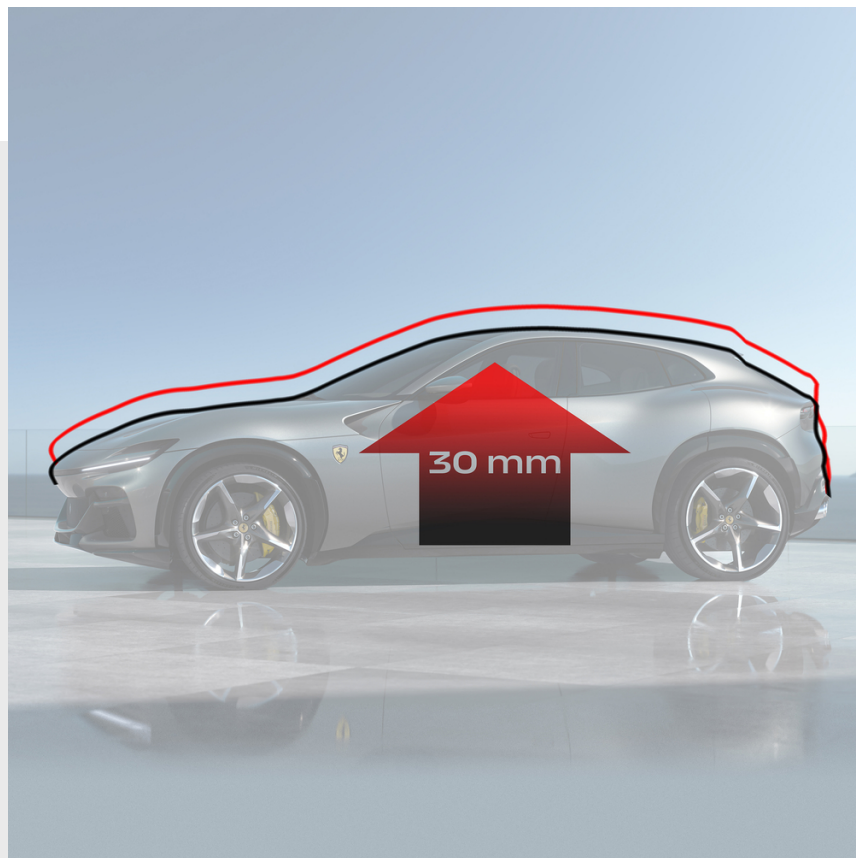

## 悬挂升降机

Ferrari  
**Purosangue**

为了确保所有驾驶条件下的最大实用性，Ferrari Genuine 提供了一个系统，该系统有助于在颠簸或坡道上驾驶并保持车辆的完整性。升力作用在车辆的四个减震器上，使其能够升高约 30 毫米。

FERRARI GENUINE

悬挂升降机

悬挂升降机

悬挂升降机

FERRARI GENUINE