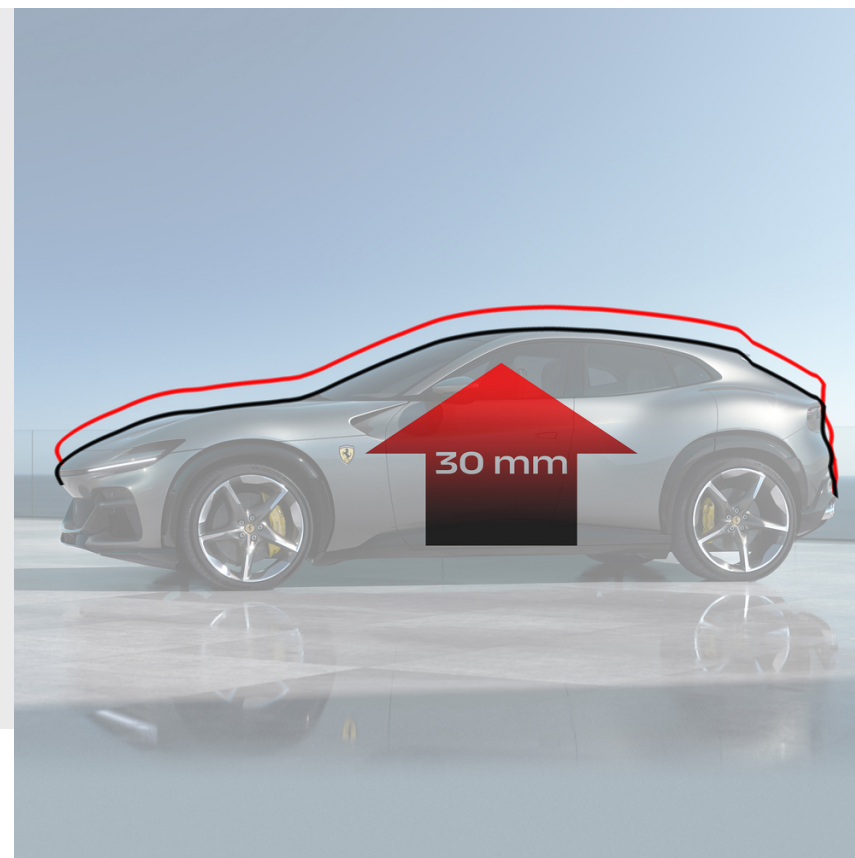

## 悬挂升降机

Ferrari  
**Purosangue**

为了确保所有驾驶条件下的最大实用性，Ferrari Genuine 提供了一个系统，该系统有助于在颠簸或坡道上驾驶并保持车辆的完整性。升力作用在车辆的四个减震器上，使其能够升高约 30 毫米。

FERRARI GENUINE

悬挂升降机

悬挂升降机

悬挂升降机

FERRARI GENUINE