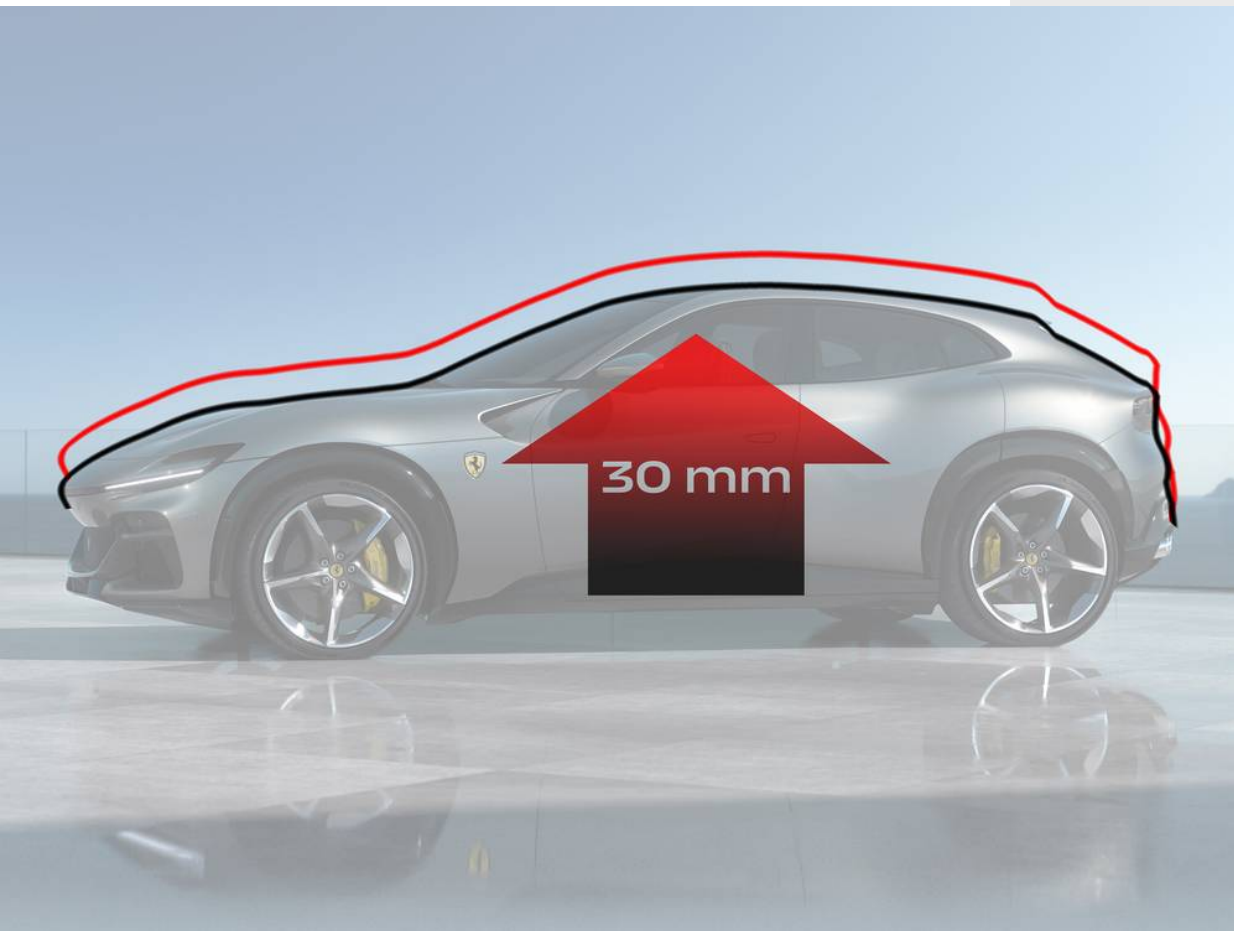

Ferrari  
**Purosangue**

**FERRARI GENUINE**

ORIGINAL ACCESSORIES

## 悬挂升降机

Ferrari  
**Purosangue**

为了确保所有驾驶条件下的最大实用性，Ferrari Genuine 提供了一个系统，该系统有助于在颠簸或坡道上驾驶并保持车辆的完整性。升力作用在车辆的四个减震器上，使其能够升高约 30 毫米。

FERRARI GENUINE

悬挂升降机

悬挂升降机

悬挂升降机

FERRARI GENUINE