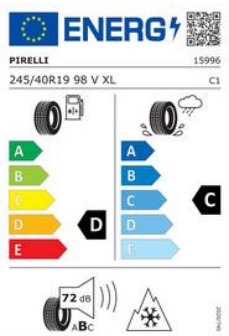

冬季轮胎

Ferrari
California

在冬季，Ferrari Genuine 为其所有车型提供冬季轮胎。这些轮胎由 Ferrari 优秀的合作伙伴专门开发而成，即使在雪地上也能保证最佳性能和最大安全性。

FERRARI GENUINE