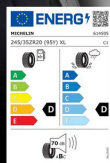

# 高性能轮胎

这些轮胎采用 Ferrari 与我们的合作伙伴一起开发的特殊复合材料和专用胎面，无论在公路上还是赛道上，都能保证比传统轮胎更好的性能。

FERRARI GENUINE

高性能轮胎

高性能轮胎, Michelin 后轮胎 , Pilot Sport Cup2 R , 305-30 ZR20 (103Y)

高性能轮胎, Michelin 前轮胎 , Pilot Sport Cup2 R , 245-35 ZR20 (95Y)