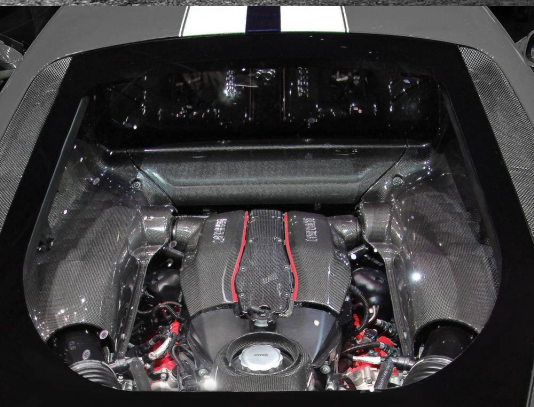

ORIGINAL ACCESSORIES