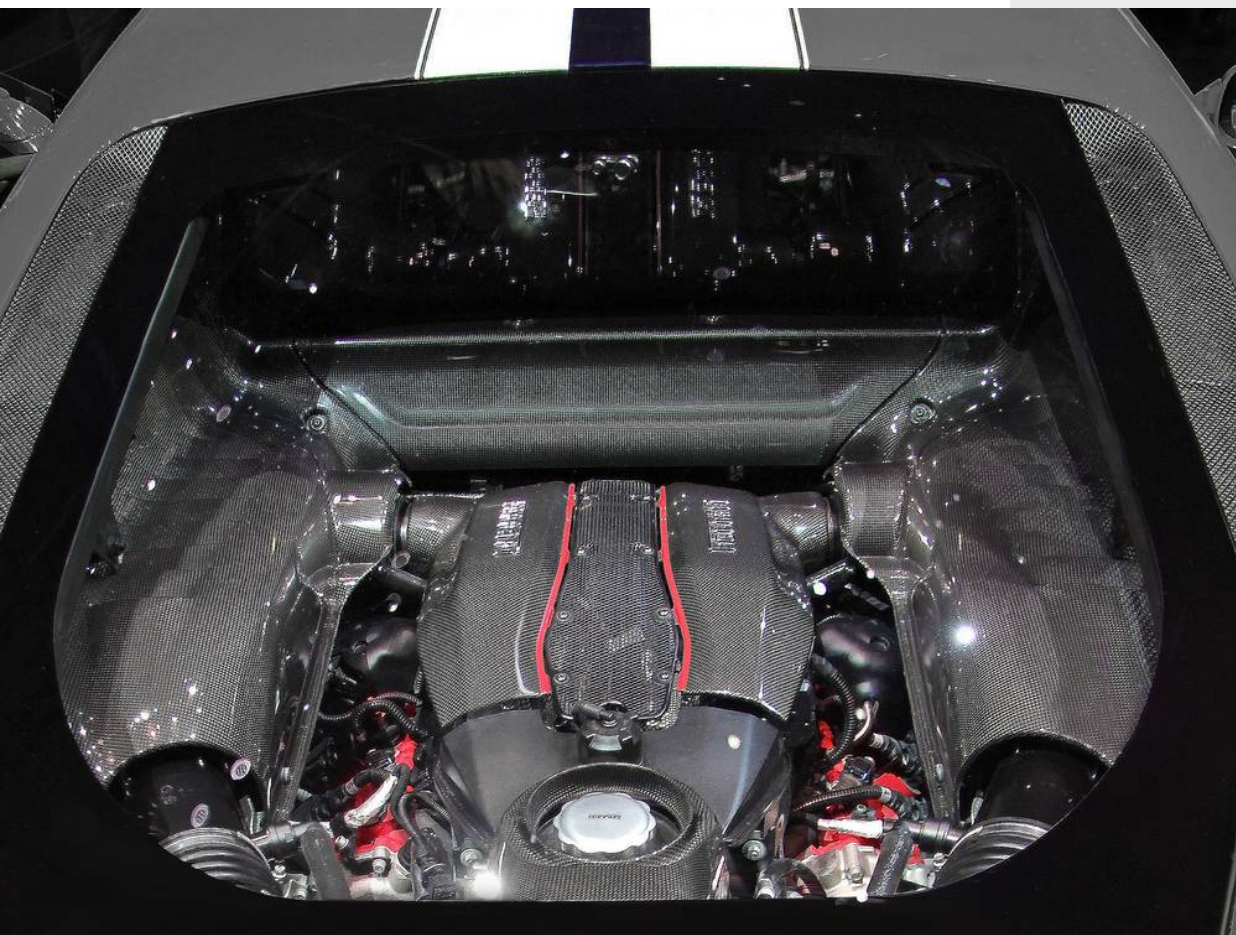

## 碳纤维发动机舱护罩

Ferrari  
**488**  
**PISTA**

碳纤维发动机舱隔板比标准隔板轻。碳纤维是一种超轻，耐热的材料，具有技术和美学特性，耐用性，覆盖表面的透明保护层。

FERRARI GENUINE

FERRARI GENUINE

**MyFerrari App**

For our clients, exclusive Ferrari services  
always in your hand