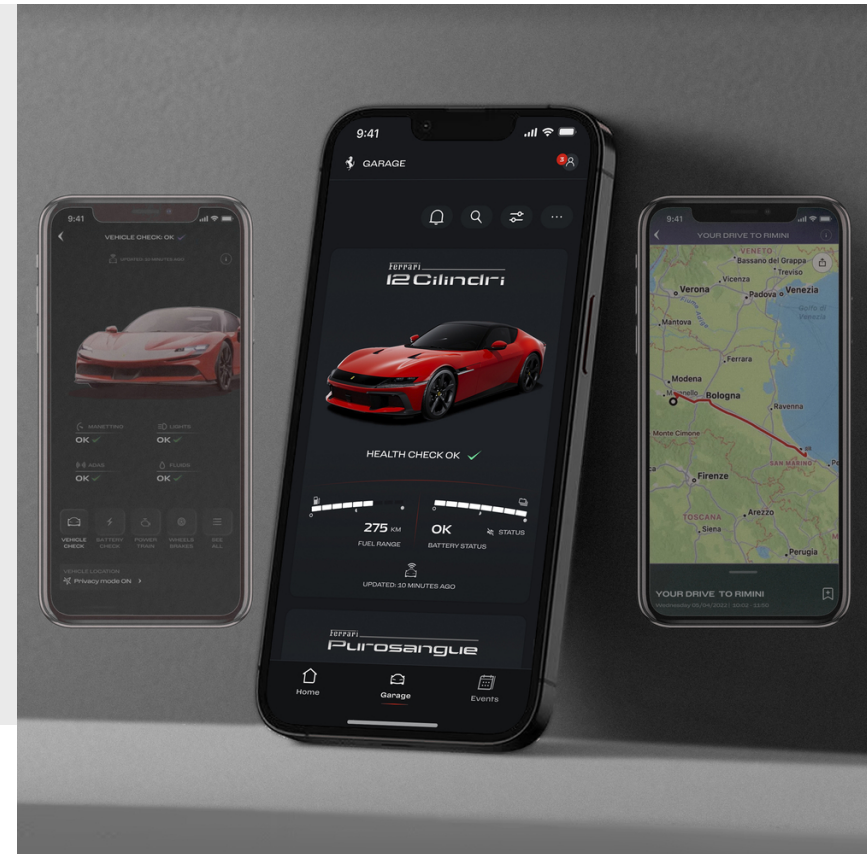

# MYFERRARI CONNECT

Ferrari  
**296 GTS**

MyFerrari Connect 是一项高级连接服务提案，有了它，您可以通过移动设备始终控制车辆的状态。该系统可让您随时查看车辆的关键信息，并与您的经销商共享，以便更好地规划经销商车间的任何服务。该系统还允许您以完全简单和安全的方式与朋友和家人分享您将在法拉利上体验的冒险，并能够在您最喜欢的社交网络上分享它们。

FERRARI GENUINE

# MYFERRARI CONNECT

MyFerrari connect

MyFerrari connect

FERRARI GENUINE

MYFERRARI CONNECT