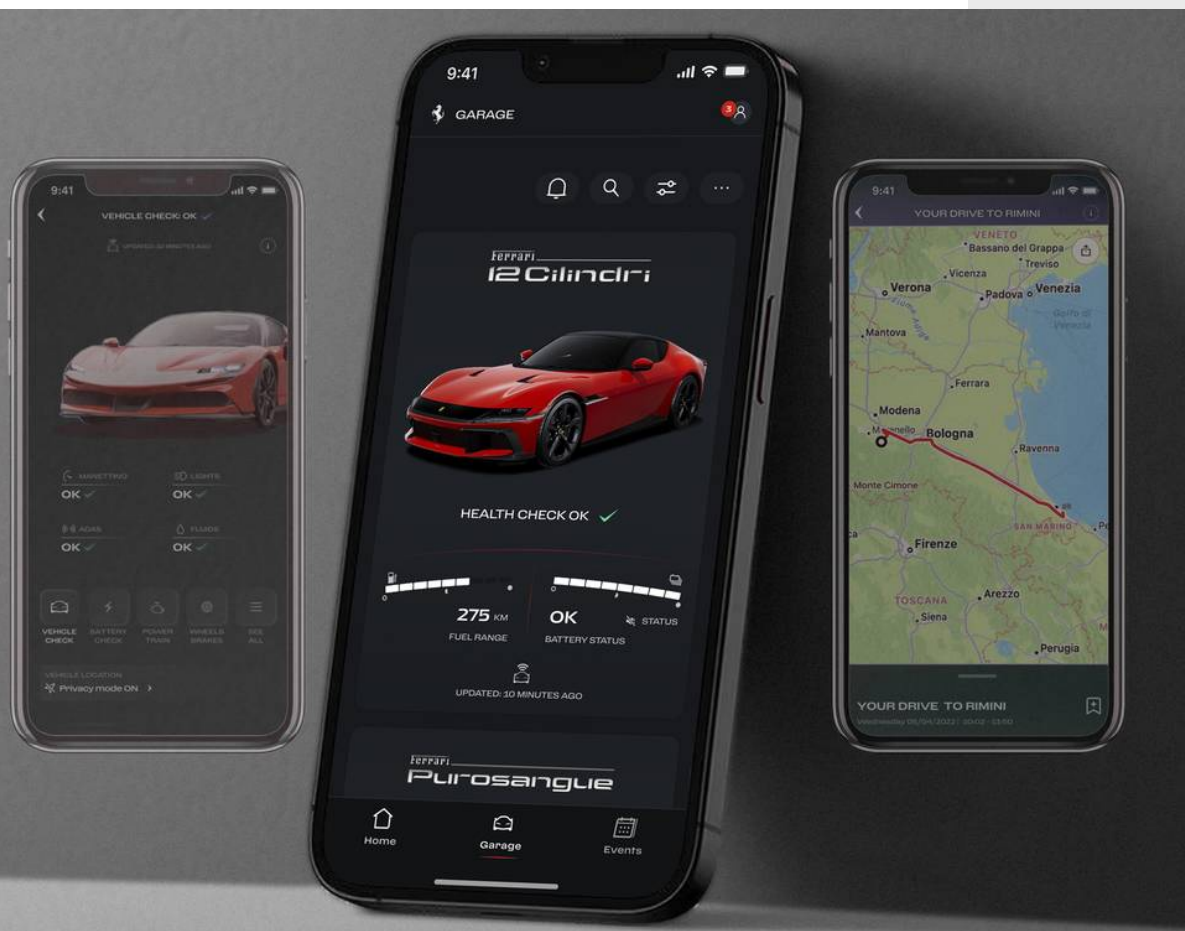

Ferrari  
**296 GTS**

FERRARI GENUINE

ORIGINAL ACCESSORIES

**MYFERRARI CONNECT**

# MYFERRARI CONNECT

Ferrari  
**296 GTS**

MyFerrari Connect 是一项高级连接服务提案，有了它，您可以通过移动设备始终控制车辆的状态。该系统可让您随时查看车辆的关键信息，并与您的经销商共享，以便更好地规划经销商车间的任何服务。该系统还允许您以完全简单和安全的方式与朋友和家人分享您将在法拉利上体验的冒险，并能够在您最喜欢的社交网络上分享它们。

FERRARI GENUINE

# MYFERRARI CONNECT

MyFerrari connect

MyFerrari connect

FERRARI GENUINE

MYFERRARI CONNECT

## Variants

MyFerrari connect

MyFerrari connect

MyFerrari connect

FERRARI GENUINE

FERRARI GENUINE

**MyFerrari App**

For our clients, exclusive Ferrari services  
always in your hand