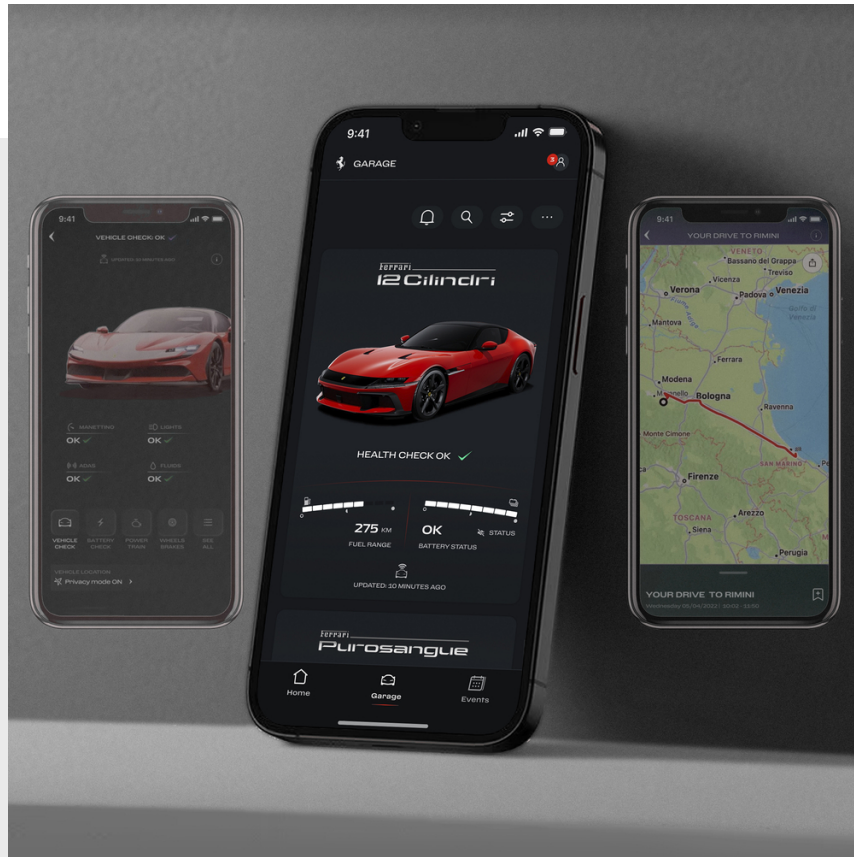

# MYFERRARI CONNECT

Ferrari  
**296 GTS**

MyFerrari Connect 是一项高级连接服务提案，有了它，您可以通过移动设备始终控制车辆的状态。该系统可让您随时查看车辆的关键信息，并与您的经销商共享，以便更好地规划经销商车间的任何服务。该系统还允许您以完全简单和安全的方式与朋友和家人分享您将在法拉利上体验的冒险，并能够在您最喜欢的社交网络上分享它们。

FERRARI GENUINE

# MYFERRARI CONNECT

MyFerrari connect

MyFerrari connect

FERRARI GENUINE

MYFERRARI CONNECT