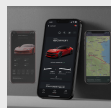

FERRARI
296 GTB

FERRARI GENUINE

ORIGINAL ACCESSORIES

MYFERRARI CONNECT

MyFerrari Connect 是一项高级连接服务提案，有了它，您可以通过移动设备始终控制车辆的状态。该系统可让您随时查看车辆的关键信息，并与您的经销商共享，以便更好地规划经销商车间的任何服务。该系统还允许您以完全简单和安全的方式与朋友和家人分享您将在法拉利上体验的冒险，并能够在您最喜欢的社交网络上分享它们。

MYFERRARI CONNECT

MyFerrari connect

MyFerrari connect

FERRARI GENUINE

MYFERRARI CONNECT

FERRARI
296 GTB

Variants

MyFerrari connect

MyFerrari connect

MyFerrari connect

MyFerrari connect

MyFerrari connect

MyFerrari connect

FERRARI GENUINE

FERRARI GENUINE

MyFerrari App