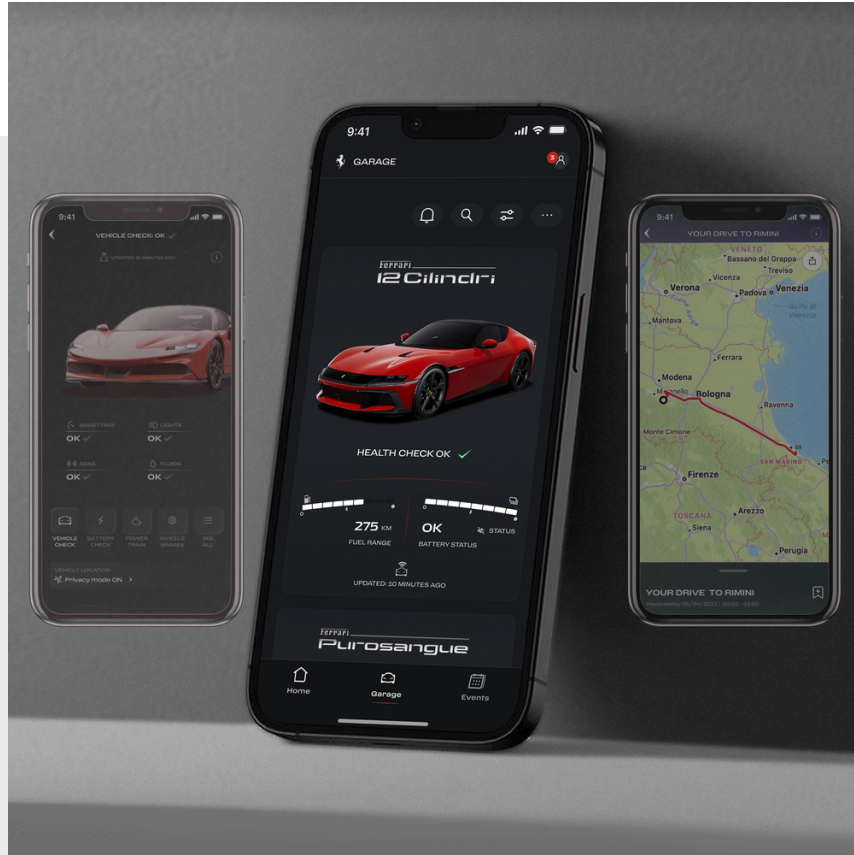

FERRARI
296 GTB

FERRARI GENUINE

ORIGINAL ACCESSORIES

MYFERRARI CONNECT

MyFerrari Connect 是一项高级连接服务提案，有了它，您可以通过移动设备始终控制车辆的状态。该系统可让您随时查看车辆的关键信息，并与您的经销商共享，以便更好地规划经销商车间的任何服务。该系统还允许您以完全简单和安全的方式与朋友和家人分享您将在法拉利上体验的冒险，并能够在您最喜欢的社交网络上分享它们。

MYFERRARI CONNECT

MyFerrari connect

MyFerrari connect

FERRARI GENUINE

MYFERRARI CONNECT

FERRARI
296 GTB

Variants

MyFerrari connect

MyFerrari connect

MyFerrari connect

MyFerrari connect

MyFerrari connect

MyFerrari connect

FERRARI GENUINE

FERRARI GENUINE

MyFerrari App