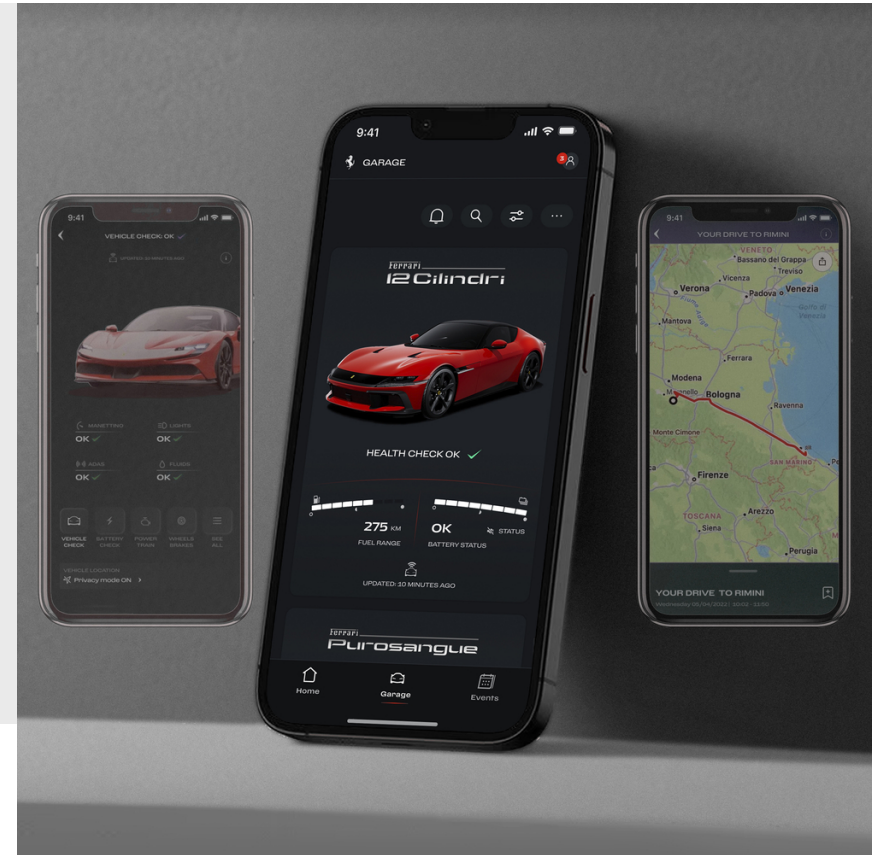

FERRARI
296 GTB

FERRARI GENUINE

ORIGINAL ACCESSORIES

MYFERRARI CONNECT

MyFerrari Connect 是一项高级连接服务提案，有了它，您可以通过移动设备始终控制车辆的状态。该系统可让您随时查看车辆的关键信息，并与您的经销商共享，以便更好地规划经销商车间的任何服务。该系统还允许您以完全简单和安全的方式与朋友和家人分享您将在法拉利上体验的冒险，并能够在您最喜欢的社交网络上分享它们。

MYFERRARI CONNECT

MyFerrari connect

MyFerrari connect

FERRARI GENUINE

MYFERRARI CONNECT

FERRARI
296 GTB

Variants

MyFerrari connect

MyFerrari connect

MyFerrari connect

MyFerrari connect

MyFerrari connect

MyFerrari connect

FERRARI GENUINE

FERRARI GENUINE

MyFerrari App