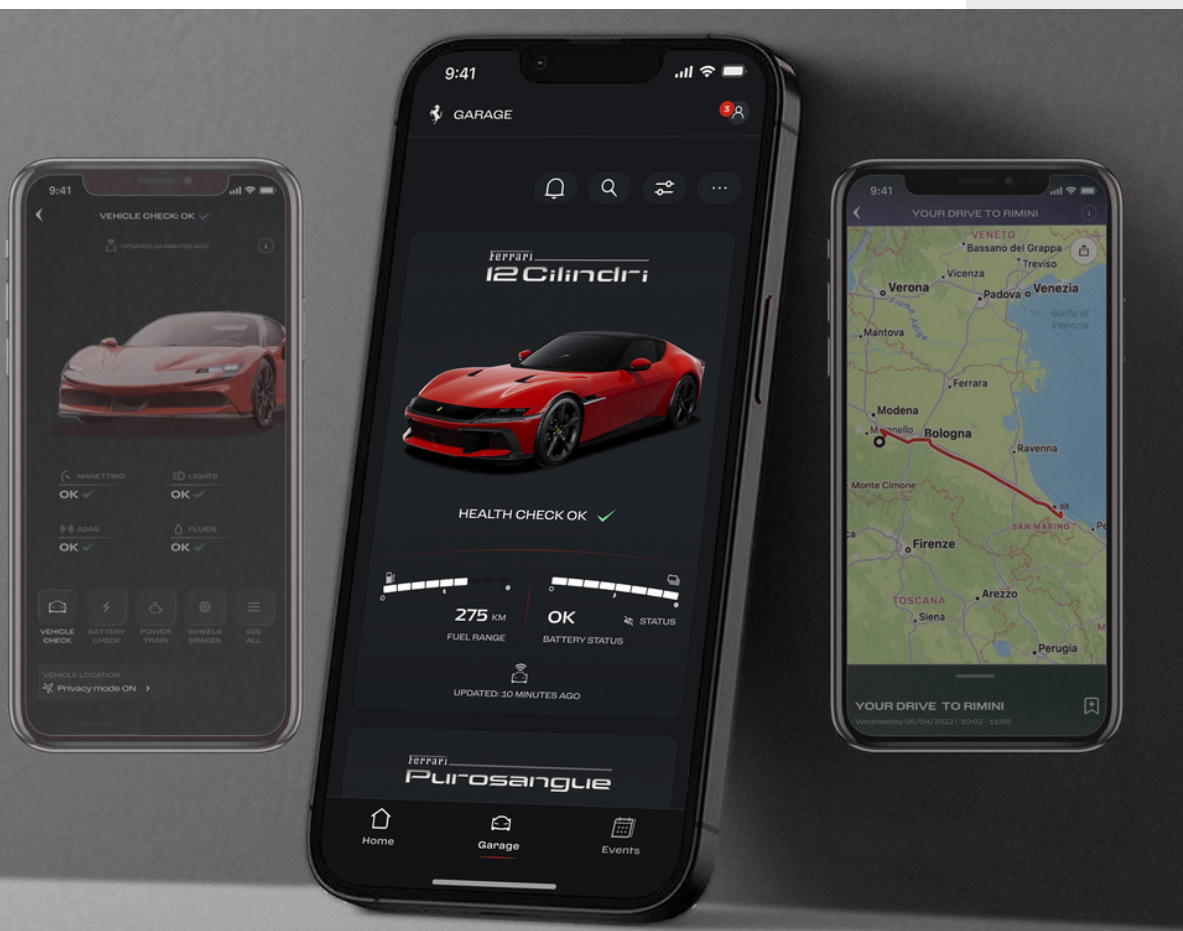

FERRARI
296 GTB

FERRARI GENUINE

ORIGINAL ACCESSORIES

MYFERRARI CONNECT

MyFerrari Connect 是一项高级连接服务提案，有了它，您可以通过移动设备始终控制车辆的状态。该系统可让您随时查看车辆的关键信息，并与您的经销商共享，以便更好地规划经销商车间的任何服务。该系统还允许您以完全简单和安全的方式与朋友和家人分享您将在法拉利上体验的冒险，并能够在您最喜欢的社交网络上分享它们。

MYFERRARI CONNECT

MyFerrari connect

MyFerrari connect

FERRARI GENUINE

MYFERRARI CONNECT

FERRARI
296 GTB

Variants

MyFerrari connect

MyFerrari connect

MyFerrari connect

MyFerrari connect

MyFerrari connect

MyFerrari connect

FERRARI GENUINE

FERRARI GENUINE

MyFerrari App