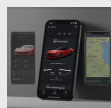

FERRARI
296 GTB

FERRARI GENUINE

ORIGINAL ACCESSORIES

MYFERRARI CONNECT

MyFerrari Connect 是一项高级连接服务提案，有了它，您可以通过移动设备始终控制车辆的状态。该系统可让您随时查看车辆的关键信息，并与您的经销商共享，以便更好地规划经销商车间的任何服务。该系统还允许您以完全简单和安全的方式与朋友和家人分享您将在法拉利上体验的冒险，并能够在您最喜欢的社交网络上分享它们。

MYFERRARI CONNECT

MyFerrari connect

MyFerrari connect

FERRARI GENUINE

MYFERRARI CONNECT

FERRARI
296 GTB

Variants

MyFerrari connect

MyFerrari connect

MyFerrari connect

MyFerrari connect

MyFerrari connect

MyFerrari connect

FERRARI GENUINE

FERRARI GENUINE

MyFerrari App