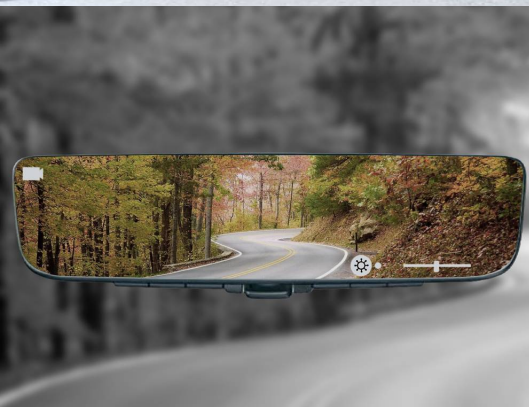

FERRARI GENUINE

ORIGINAL ACCESSORIES

数字车内后视镜

Ferrari
296 GTB

您可以索取套件以在车内安装数字车内后视镜。由于安装在汽车后部的小型摄像头，可以直接在后视镜玻璃上再现图像。该系统保证比传统镜子更宽的视角，覆盖大部分盲点。该镜子通过更精确地监控跟随车辆的位置，在赛道上行驶时增加了更多优势，有助于滑流防御、超车、制动和转弯操作。使用按钮始终可以关闭屏幕并切换到模拟模式，利用标准镜子的电致变色功能。