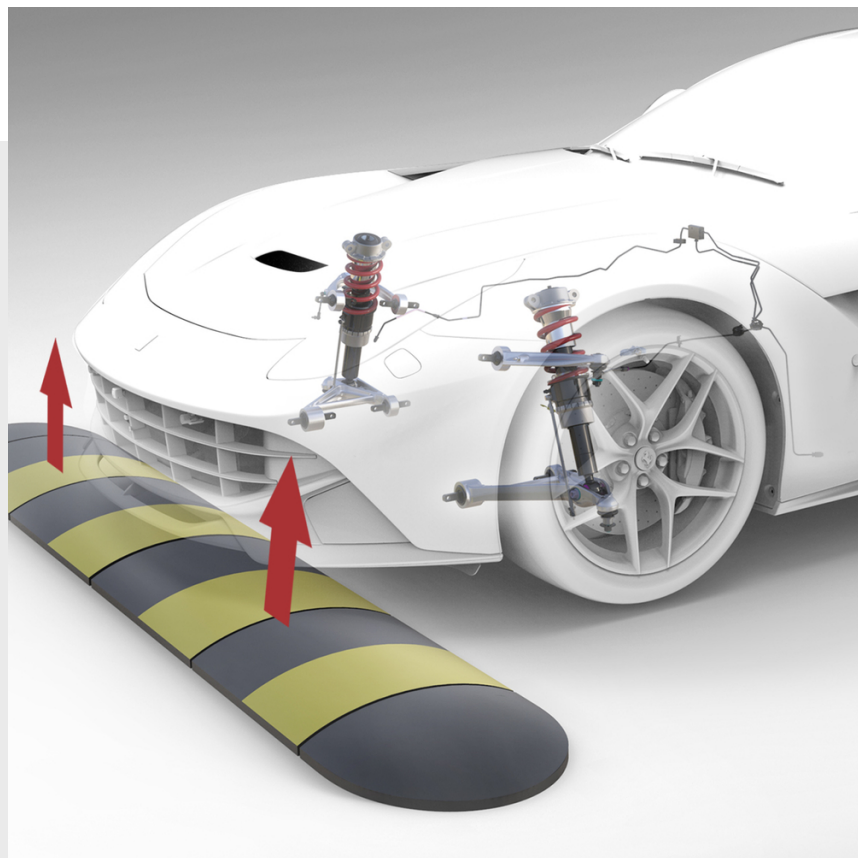

F12 berlinetta

FERRARI GENUINE

ORIGINAL ACCESSORIES

/

前悬挂提升系统

F12 berlinetta

为了在任何驾驶状况下都保证最大性能，Ferrari Genuine 提供了一种使驶过颠簸或斜坡变得更轻松并避免损坏车辆的系统。这种作用于减震器的提升系统可将车辆提升约 40 mm。

FERRARI GENUINE

前悬挂提升系统

F12 berlinetta

前悬挂提升系统, 双视图

前悬挂提升系统, 未配备驻车摄像机

前悬挂提升系统

F12 berlinetta

Variants

前悬挂提升系统, 未配备驻车摄像机

前悬挂提升系统, 用于驻车摄像机

前悬挂提升系统, 无双视图

前悬挂提升系统, 双视图

FERRARI GENUINE

FERRARI GENUINE

MyFerrari App

For our clients, exclusive Ferrari services
always in your hand