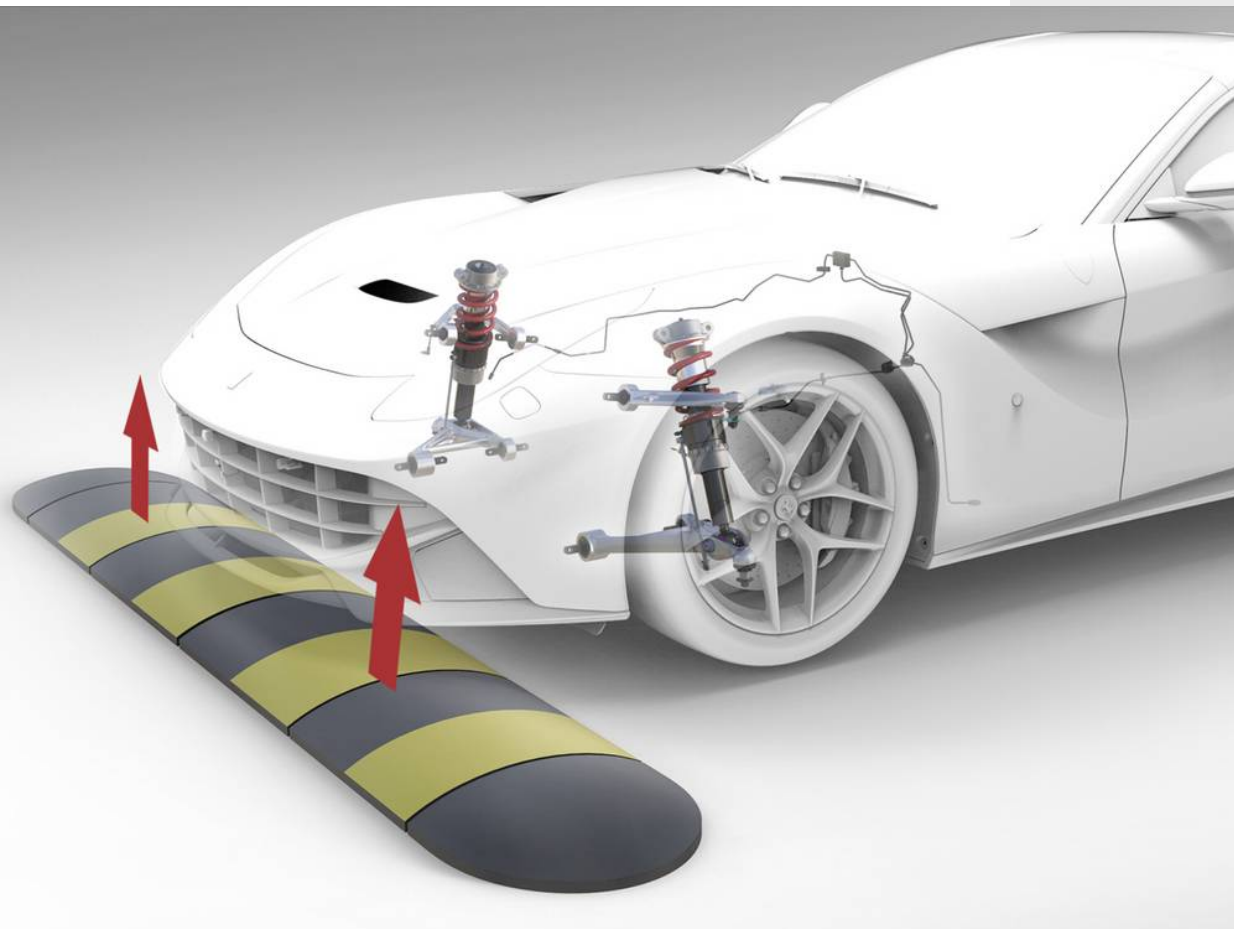

F12 berlinetta

FERRARI GENUINE

ORIGINAL ACCESSORIES

/

前悬挂提升系统

F12 berlinetta

为了在任何驾驶状况下都保证最大性能，Ferrari Genuine 提供了一种使驶过颠簸或斜坡变得更轻松并避免损坏车辆的系统。这种作用于减震器的提升系统可将车辆提升约 40 mm。

FERRARI GENUINE

前悬挂提升系统

F12 berlinetta

前悬挂提升系统, 双视图

前悬挂提升系统, 未配备驻车摄像机

前悬挂提升系统

F12 berlinetta

Variants

前悬挂提升系统, 未配备驻车摄像机

前悬挂提升系统, 用于驻车摄像机

前悬挂提升系统, 无双视图

前悬挂提升系统, 双视图

FERRARI GENUINE

FERRARI GENUINE

MyFerrari App

For our clients, exclusive Ferrari services
always in your hand