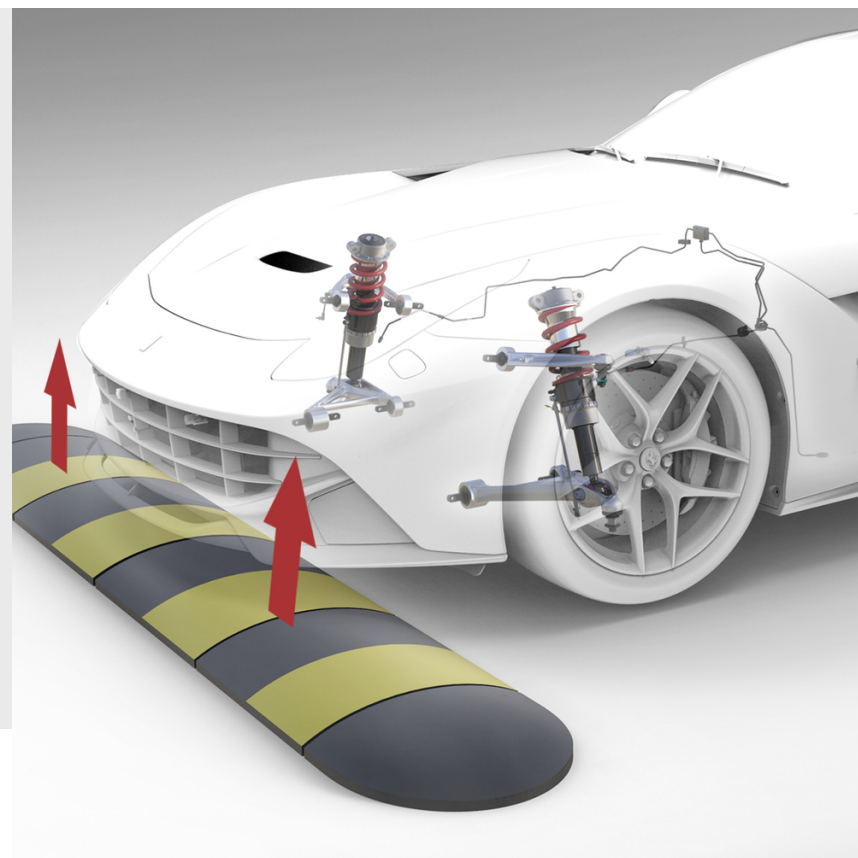

F12 berlinetta

FERRARI GENUINE

ORIGINAL ACCESSORIES

/

前悬挂提升系统

F12 berlinetta

为了在任何驾驶状况下都保证最大性能，Ferrari Genuine 提供了一种使驶过颠簸或斜坡变得更轻松并避免损坏车辆的系统。这种作用于减震器的提升系统可将车辆提升约 40 mm。

FERRARI GENUINE

前悬挂提升系统

F12 berlinetta

前悬挂提升系统, 双视图

前悬挂提升系统, 未配备驻车摄像机

前悬挂提升系统

F12 berlinetta

Variants

前悬挂提升系统, 未配备驻车摄像机

前悬挂提升系统, 用于驻车摄像机

前悬挂提升系统, 无双视图

前悬挂提升系统, 双视图

FERRARI GENUINE

FERRARI GENUINE

MyFerrari App

For our clients, exclusive Ferrari services
always in your hand