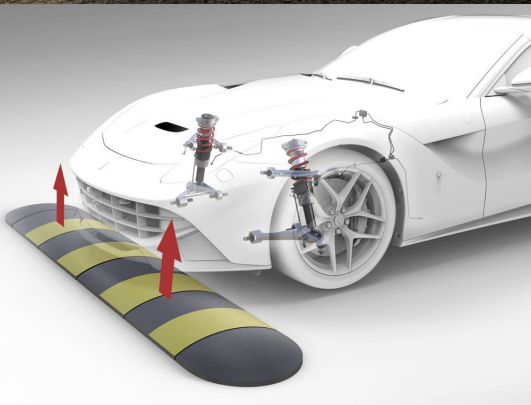

F12 berlinetta

FERRARI GENUINE

ORIGINAL ACCESSORIES

/

前悬挂提升系统

F12 berlinetta

为了在任何驾驶状况下都保证最大性能，Ferrari Genuine 提供了一种使驶过颠簸或斜坡变得更轻松并避免损坏车辆的系统。这种作用于减震器的提升系统可将车辆提升约 40 mm。

FERRARI GENUINE

前悬挂提升系统

F12 berlinetta

前悬挂提升系统, 双视图

前悬挂提升系统, 未配备驻车摄像机

前悬挂提升系统

F12 berlinetta

Variants

前悬挂提升系统, 未配备驻车摄像机

前悬挂提升系统, 用于驻车摄像机

前悬挂提升系统, 无双视图

前悬挂提升系统, 双视图

FERRARI GENUINE

FERRARI GENUINE

MyFerrari App

For our clients, exclusive Ferrari services
always in your hand