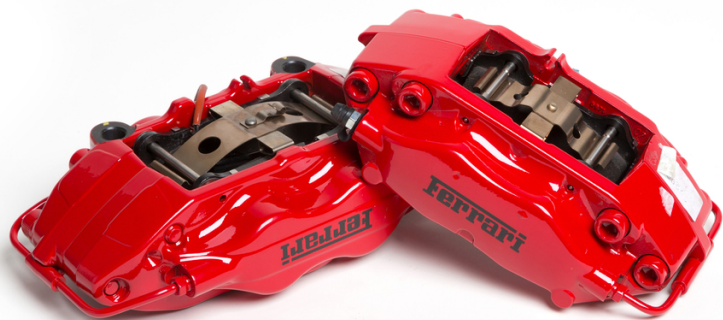

812 *superfast*

FERRARI GENUINE

ORIGINAL ACCESSORIES

/

彩色制动卡钳

812 *superfast*

Ferrari Genuine 配件目录提供了个性化定制车辆的机会，可以安装各种颜色的刹车卡钳：光亮黑色、Giallo Modena、铝、Rosso Corsa、Rosso Scuderia、深灰色、蓝色和金色。为绅士驾驶员和特定赛道使用，制造了黑色阳极氧化处理的刹车卡钳，即使在刹车系统严苛使用的情况下也能保证更高的耐久性。

FERRARI GENUINE

彩色制动卡钳

812 *superfast*

彩色制动卡钳, 斯库德里亚红

彩色制动卡钳, 赛车红

FERRARI GENUINE

彩色制动卡钳

812 *superfast*

Variants

彩色制动卡钳, 高光黑色

彩色制动卡钳, 斯库德里亚红

彩色制动卡钳, 金色

彩色制动卡钳, 蓝色

彩色制动卡钳, 深灰色

彩色制动卡钳, 铝合金色

彩色制动卡钳, 赛车红