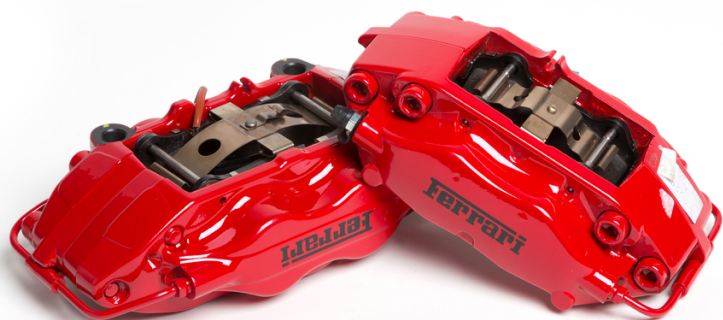

812GTS

FERRARI GENUINE

ORIGINAL ACCESSORIES

彩色制动卡钳

812GTS

Ferrari Genuine 配件目录提供了个性化定制车辆的机会，可以安装各种颜色的刹车卡钳：光亮黑色、Giallo Modena、铝、Rosso Corsa、Rosso Scuderia、深灰色、蓝色和金色。为绅士驾驶员和特定赛道使用，制造了黑色阳极氧化处理的刹车卡钳，即使在刹车系统严苛使用的情况下也能保证更高的耐久性。

FERRARI GENUINE

彩色制动卡钳

812GTS

彩色制动卡钳, 金色

彩色制动卡钳, 赛车红

FERRARI GENUINE

彩色制动卡钳

812GTS

Variants

彩色制动卡钳, 高光黑色

彩色制动卡钳, 斯库德里亚红

彩色制动卡钳, 金色

彩色制动卡钳, 蓝色

彩色制动卡钳, 深灰色

彩色制动卡钳, 铝合金色

彩色制动卡钳, 赛车红