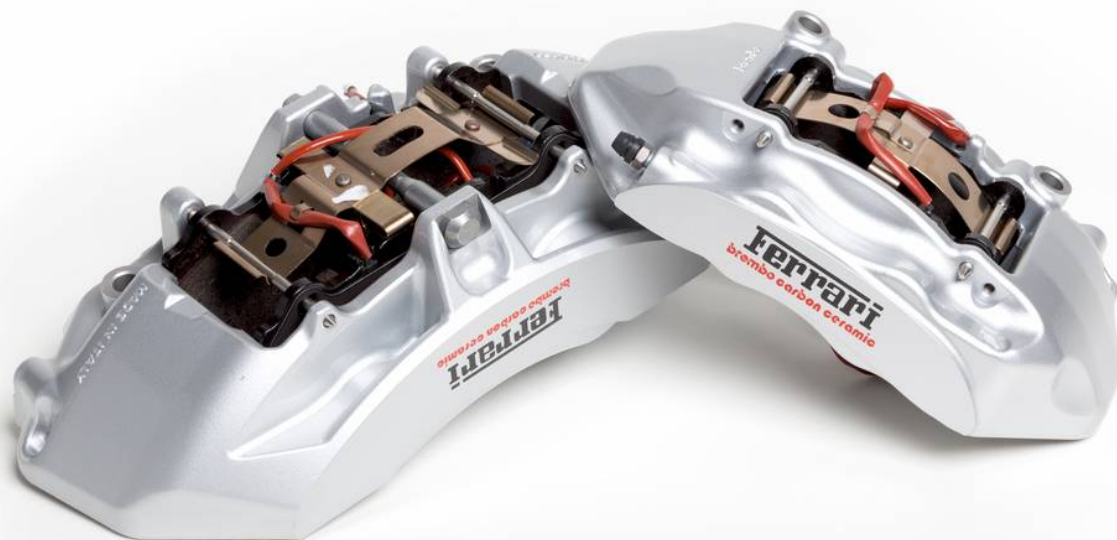

812 *competizione*

FERRARI GENUINE

ORIGINAL ACCESSORIES

彩色制动卡钳

812 *competizione*

Ferrari Genuine 配件目录提供了个性化定制车辆的机会，可以安装各种颜色的刹车卡钳：光亮黑色、Giallo Modena、铝、Rosso Corsa、Rosso Scuderia、深灰色、蓝色和金色。为绅士驾驶员和特定赛道使用，制造了黑色阳极氧化处理的刹车卡钳，即使在刹车系统严苛使用的情况下也能保证更高的耐久性。

FERRARI GENUINE

彩色制动卡钳

彩色制动卡钳, Rosso corsa

彩色制动卡钳, Giallo Modena

FERRARI GENUINE

彩色制动卡钳

812 *competizione*

Variants

彩色制动卡钳, 铝

彩色制动卡钳, 乌亮

彩色制动卡钳, 蓝色

彩色制动卡钳, 深灰色

彩色制动卡钳, 金子

彩色制动卡钳, Rosso corsa

彩色制动卡钳, Rosso scuderia

FERRARI GENUINE