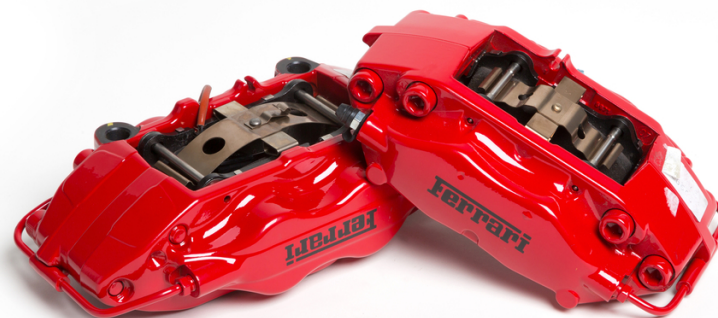

812 *competizione*

FERRARI GENUINE

ORIGINAL ACCESSORIES

彩色制动卡钳

812 *competizione*

Ferrari Genuine 配件目录提供了个性化定制车辆的机会，可以安装各种颜色的刹车卡钳：光亮黑色、Giallo Modena、铝、Rosso Corsa、Rosso Scuderia、深灰色、蓝色和金色。为绅士驾驶员和特定赛道使用，制造了黑色阳极氧化处理的刹车卡钳，即使在刹车系统严苛使用的情况下也能保证更高的耐久性。

FERRARI GENUINE

彩色制动卡钳

彩色制动卡钳, Rosso corsa

彩色制动卡钳, Giallo Modena

FERRARI GENUINE

彩色制动卡钳

812 *competizione*

Variants

彩色制动卡钳, 铝

彩色制动卡钳, 乌亮

彩色制动卡钳, 蓝色

彩色制动卡钳, 深灰色

彩色制动卡钳, 金子

彩色制动卡钳, Rosso corsa

彩色制动卡钳, Rosso scuderia

FERRARI GENUINE