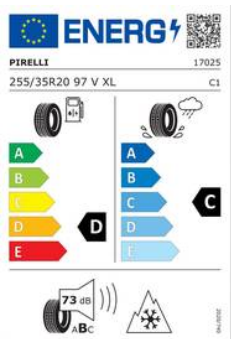

冬季轮胎

在冬季，Ferrari Genuine 为其所有车型提供冬季轮胎。这些轮胎由 Ferrari 优秀的合作伙伴专门开发而成，即使在雪地上也能保证最佳性能和最大安全性。

FERRARI GENUINE