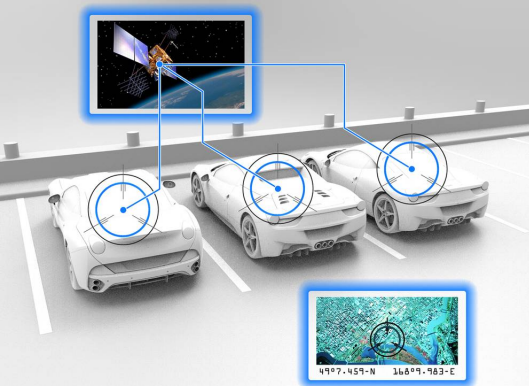

612
SCAGLIETTI

FERRARI GENUINE

ORIGINAL ACCESSORIES

,ADR10

ECU

卫星防盗警报系统

612
SCAGLIETTI

Ferrari Genuine 卫星警报系统提供有带 ADR 卡和不带 ADR 卡两种型号。带 ADR 卡的系统通过检测个人卡 (自动驾驶员识别) 识别授权驾驶员, 个人卡在将防盗系统安装到车辆中时移交给客户。

如果被盗, 一个无声警报信号传输至 NavTrak 控制中心, 以便对车辆进行定位。通过其操作中心, NavTrak 可以全年全天候追踪被盗车辆。这意味着装备该防盗系统的车辆可在 42 个欧洲国家内受到追踪。NavTrak 系统将在 GSM 覆盖的所有区域内运行。

为了完整安装, 经销商必须与服务供应商联系, 以订购并激活所需的年度订阅并申请 2 张 ADR 卡。

FERRARI GENUINE

FERRARI GENUINE