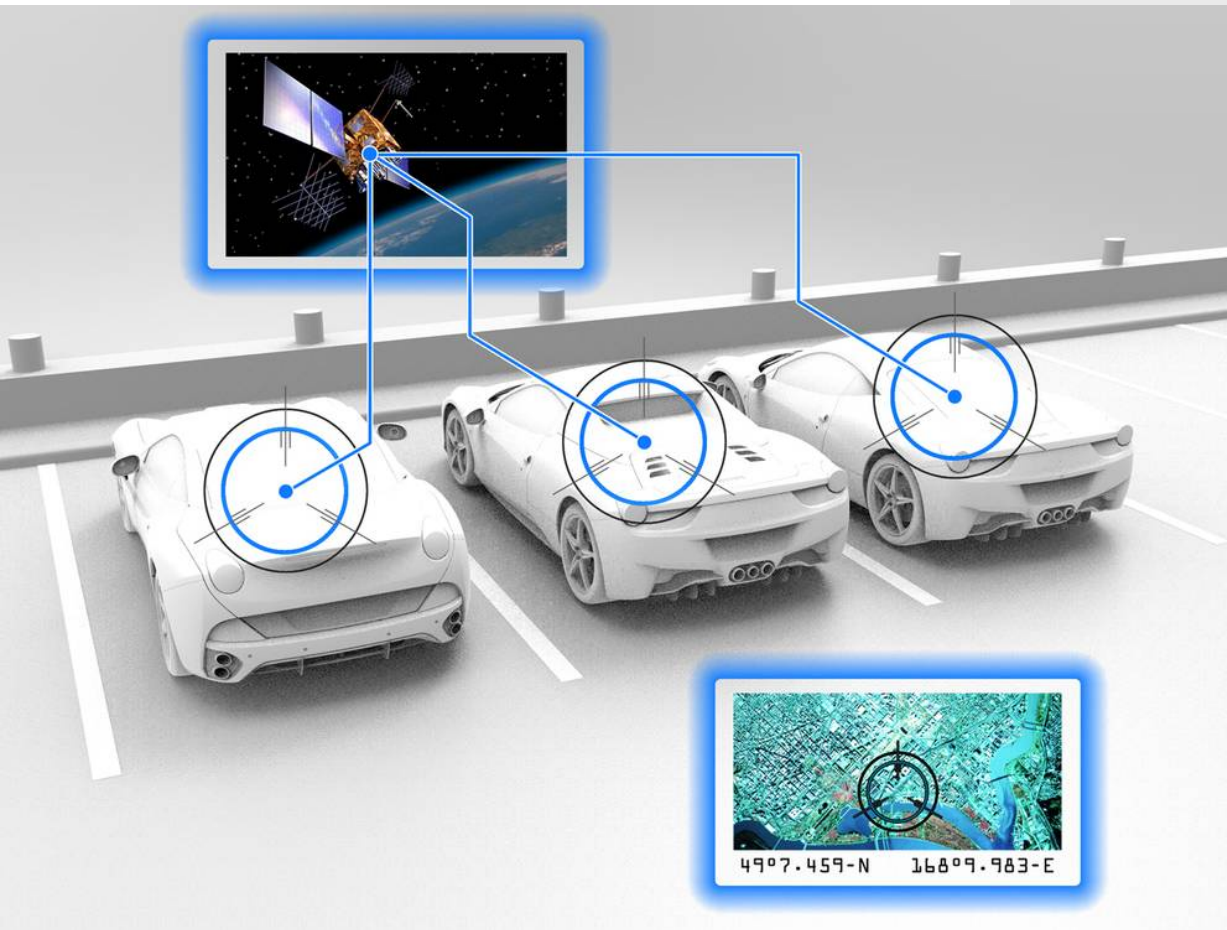

612
SCAGLIETTI

FERRARI GENUINE

ORIGINAL ACCESSORIES

,ADR10

ECU

卫星防盗警报系统

612
SCAGLIETTI

Ferrari Genuine 卫星警报系统提供有带 ADR 卡和不带 ADR 卡两种型号。带 ADR 卡的系统通过检测个人卡 (自动驾驶员识别) 识别授权驾驶员, 个人卡在将防盗系统安装到车辆中时移交给客户。

如果被盗, 一个无声警报信号传输至 NavTrak 控制中心, 以便对车辆进行定位。通过其操作中心, NavTrak 可以全年全天候追踪被盗车辆。这意味着装备该防盗系统的车辆可在 42 个欧洲国家内受到追踪。NavTrak 系统将在 GSM 覆盖的所有区域内运行。

为了完整安装, 经销商必须与服务供应商联系, 以订购并激活所需的年度订阅并申请 2 张 ADR 卡。

FERRARI GENUINE

FERRARI GENUINE