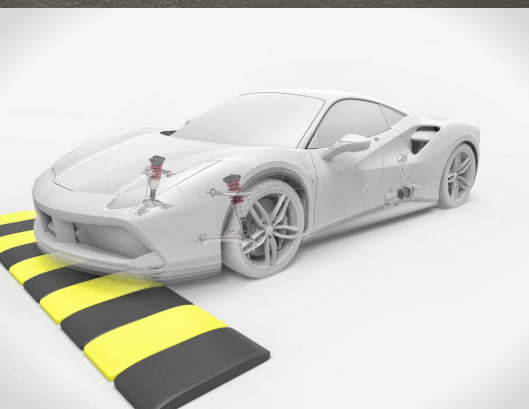

**488  
SPIDER**

**FERRARI GENUINE**

ORIGINAL ACCESSORIES

## 前悬挂提升系统

**488**  
**SPIDER**

为了在任何驾驶状况下都保证最大性能，Ferrari Genuine 提供了一种使驶过颠簸或斜坡变得更轻松并避免损坏车辆的系统。这种作用于减震器的提升系统可将车辆提升约 40 mm。

FERRARI GENUINE

前悬挂提升系统

前悬挂提升系统

前悬挂提升系统

FERRARI GENUINE