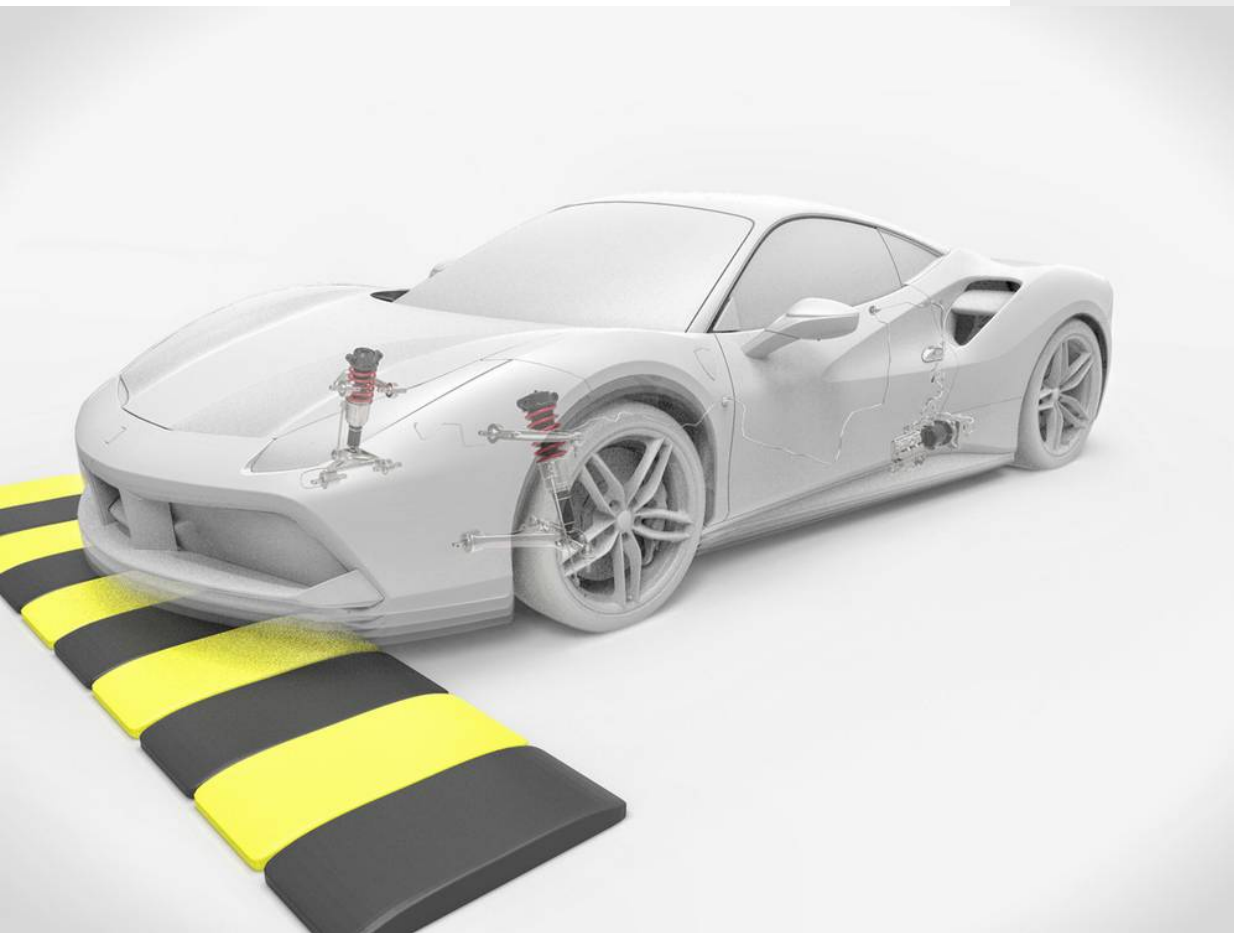

**488  
SPIDER**

**FERRARI GENUINE**

ORIGINAL ACCESSORIES

## 前悬挂提升系统

**488**  
**SPIDER**

为了在任何驾驶状况下都保证最大性能，Ferrari Genuine 提供了一种使驶过颠簸或斜坡变得更轻松并避免损坏车辆的系统。这种作用于减震器的提升系统可将车辆提升约 40 mm。

FERRARI GENUINE

前悬挂提升系统

前悬挂提升系统

前悬挂提升系统

FERRARI GENUINE