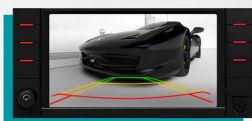

**458
SPIDER**

FERRARI GENUINE

ORIGINAL ACCESSORIES

/

驻车摄像机

458
SPIDER

Ferrari 驻车摄像机系统能够帮助防止在驻车时意外撞到障碍物。包含前后摄像机的套件在仪表板上显示必要的信息，由于增加了驻车传感器和实用的虚拟网格，还可在挪车时为驾驶员提供辅助

FERRARI GENUINE