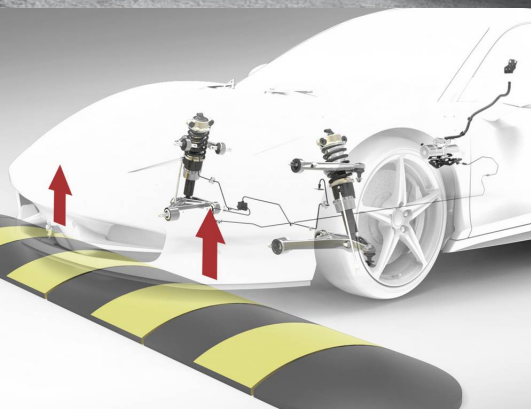

**458
ITALIA**

FERRARI GENUINE

ORIGINAL ACCESSORIES

前悬挂提升系统

458
ITALIA

为了在任何驾驶状况下都保证最大性能，Ferrari Genuine 提供了一种使驶过颠簸或斜坡变得更轻松并避免损坏车辆的系统。这种作用于减震器的提升系统可将车辆提升约 40 mm。

FERRARI GENUINE

前悬挂提升系统

前悬挂提升系统

前悬挂提升系统

前悬挂提升系统

Variants

前悬挂提升系统

前悬挂提升系统

前悬挂提升系统

前悬挂提升系统