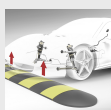

**458
ITALIA**

FERRARI GENUINE

ORIGINAL ACCESSORIES

前悬挂提升系统

458
ITALIA

为了在任何驾驶状况下都保证最大性能，Ferrari Genuine 提供了一种使驶过颠簸或斜坡变得更轻松并避免损坏车辆的系统。这种作用于减震器的提升系统可将车辆提升约 40 mm。

FERRARI GENUINE

前悬挂提升系统

前悬挂提升系统

前悬挂提升系统

前悬挂提升系统

Variants

前悬挂提升系统

前悬挂提升系统

前悬挂提升系统

前悬挂提升系统