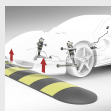

**458
ITALIA**

FERRARI GENUINE

ORIGINAL ACCESSORIES

前悬挂提升系统

458
ITALIA

为了在任何驾驶状况下都保证最大性能，Ferrari Genuine 提供了一种使驶过颠簸或斜坡变得更轻松并避免损坏车辆的系统。这种作用于减震器的提升系统可将车辆提升约 40 mm。

FERRARI GENUINE

前悬挂提升系统

前悬挂提升系统

前悬挂提升系统

前悬挂提升系统

Variants

前悬挂提升系统

前悬挂提升系统

前悬挂提升系统

前悬挂提升系统