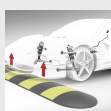

前悬挂提升系统

Variants

前悬挂提升系统

前悬挂提升系统

前悬挂提升系统

前悬挂提升系统

前悬挂提升系统

前悬挂提升系统