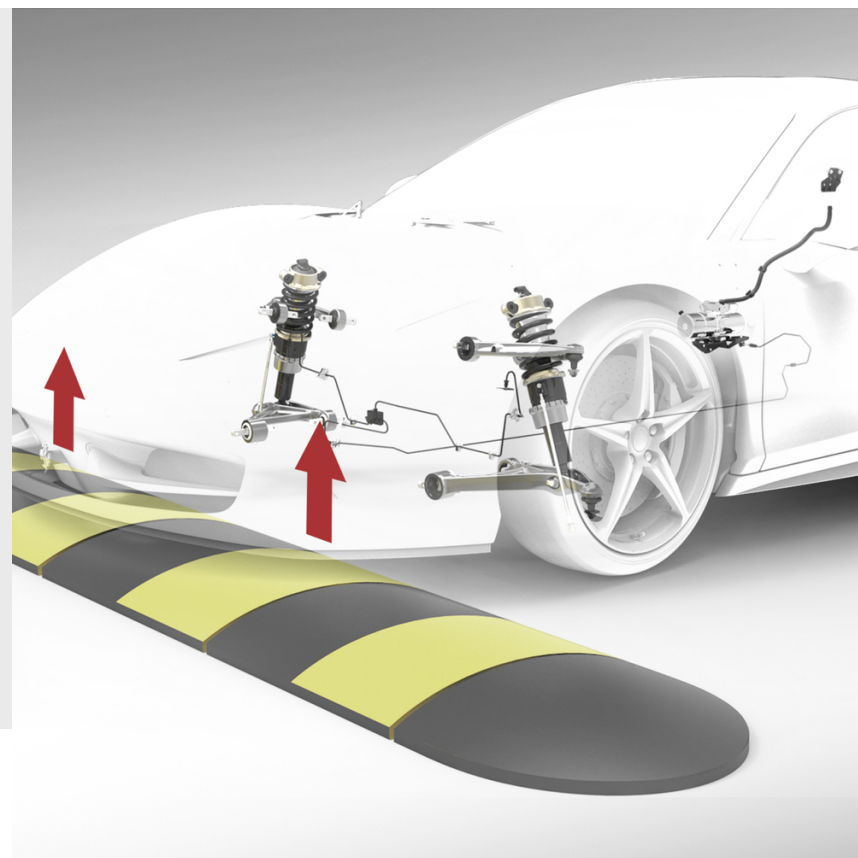

**458
ITALIA**

FERRARI GENUINE

ORIGINAL ACCESSORIES

前悬挂提升系统

458
ITALIA

为了在任何驾驶状况下都保证最大性能，Ferrari Genuine 提供了一种使驶过颠簸或斜坡变得更轻松并避免损坏车辆的系统。这种作用于减震器的提升系统可将车辆提升约 40 mm。

FERRARI GENUINE

前悬挂提升系统

前悬挂提升系统

前悬挂提升系统

前悬挂提升系统

Variants

前悬挂提升系统

前悬挂提升系统

前悬挂提升系统

前悬挂提升系统