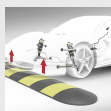

**458
ITALIA**

FERRARI GENUINE

ORIGINAL ACCESSORIES

前悬挂提升系统

458
ITALIA

为了在任何驾驶状况下都保证最大性能，Ferrari Genuine 提供了一种使驶过颠簸或斜坡变得更轻松并避免损坏车辆的系统。这种作用于减震器的提升系统可将车辆提升约 40 mm。

FERRARI GENUINE

前悬挂提升系统

前悬挂提升系统

前悬挂提升系统

前悬挂提升系统

Variants

前悬挂提升系统

前悬挂提升系统

前悬挂提升系统

前悬挂提升系统