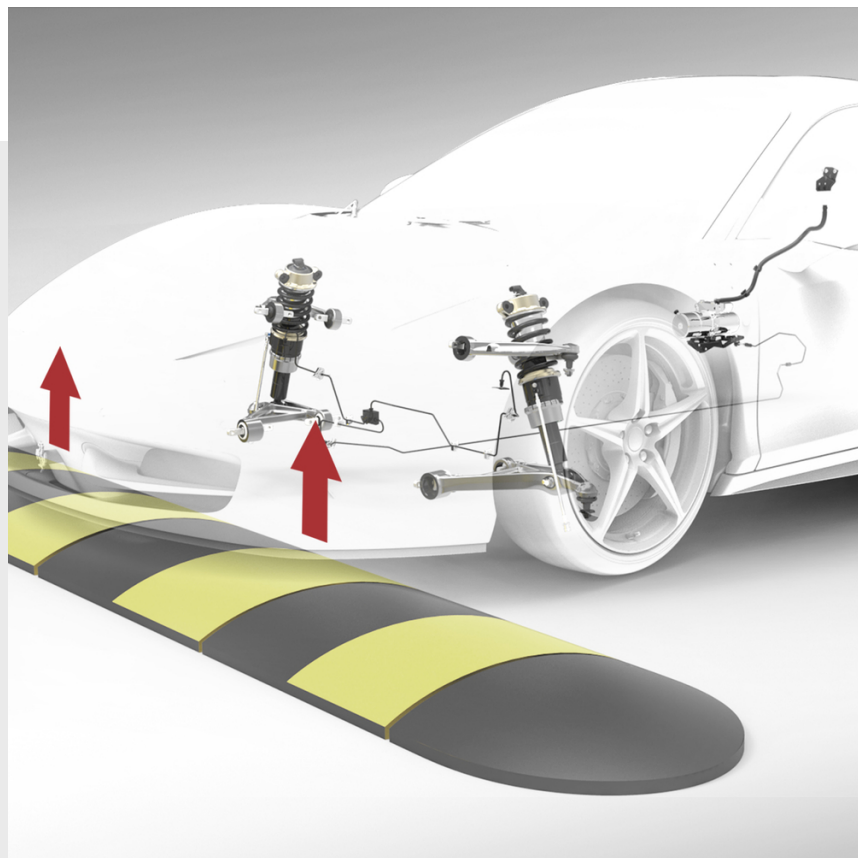

**458
ITALIA**

FERRARI GENUINE

ORIGINAL ACCESSORIES

前悬挂提升系统

458
ITALIA

为了在任何驾驶状况下都保证最大性能，Ferrari Genuine 提供了一种使驶过颠簸或斜坡变得更轻松并避免损坏车辆的系统。这种作用于减震器的提升系统可将车辆提升约 40 mm。

FERRARI GENUINE

前悬挂提升系统

前悬挂提升系统

前悬挂提升系统

前悬挂提升系统

Variants

前悬挂提升系统

前悬挂提升系统

前悬挂提升系统

前悬挂提升系统