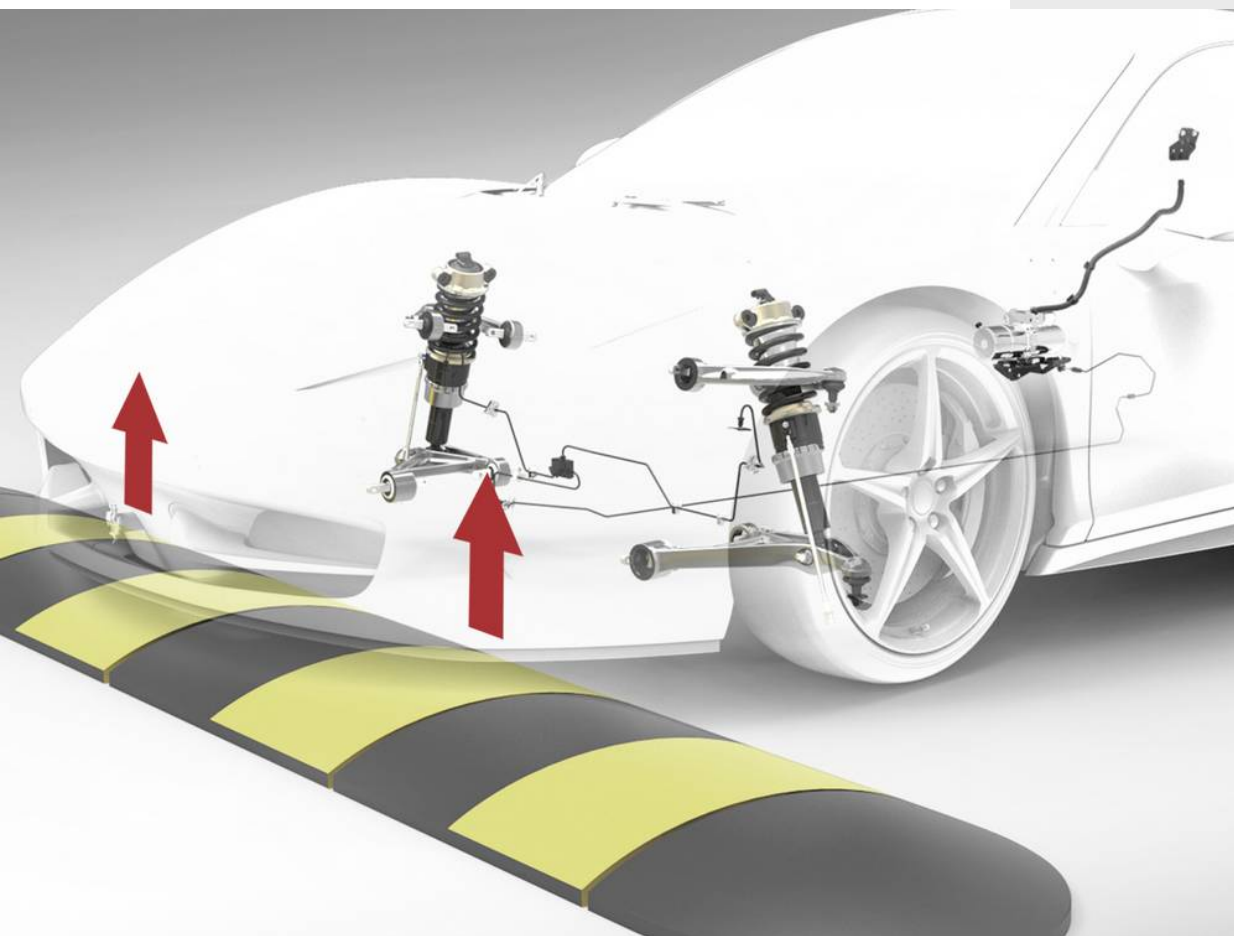

**458
ITALIA**

FERRARI GENUINE

ORIGINAL ACCESSORIES

前悬挂提升系统

458
ITALIA

为了在任何驾驶状况下都保证最大性能，Ferrari Genuine 提供了一种使驶过颠簸或斜坡变得更轻松并避免损坏车辆的系统。这种作用于减震器的提升系统可将车辆提升约 40 mm。

FERRARI GENUINE

前悬挂提升系统

前悬挂提升系统

前悬挂提升系统

前悬挂提升系统

Variants

前悬挂提升系统

前悬挂提升系统

前悬挂提升系统

前悬挂提升系统