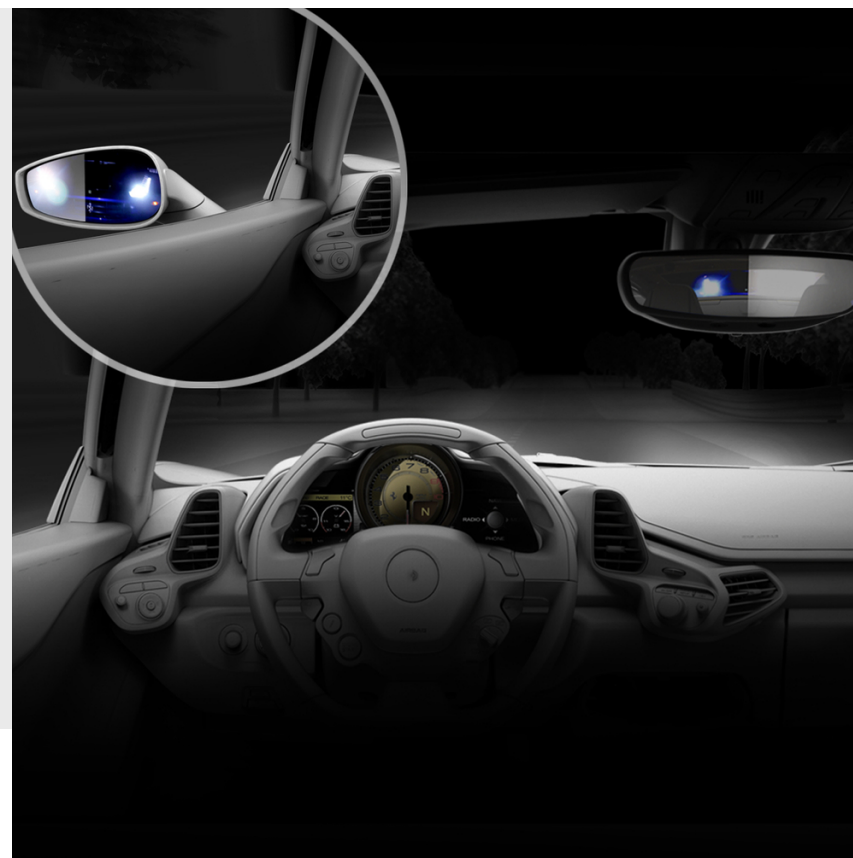

F12 tdf

FERRARI GENUINE

ORIGINAL ACCESSORIES

自動防眩ミラー

F12 t d f

自動防眩ドアミラーは、ドライバーのために反射による眩しさを大幅に低減します。このミラーは特別なエレクトロクロミックテクノロジーを使用し、ミラーに反射する光源の明るさに応じて瞬時に暗くなります。

自動防眩仕様にはルームミラーとドアミラーの両方が用意されており、この機能がポジションメモリー機能や自動格納機能に影響することはありません。

FERRARI GENUINE

自動防眩ミラー

F12 t d f

自動防眩ミラー, インテリア

自動防眩ミラー, インテリア、HomeLink 付き

FERRARI GENUINE

FERRARI GENUINE

MyFerrari App