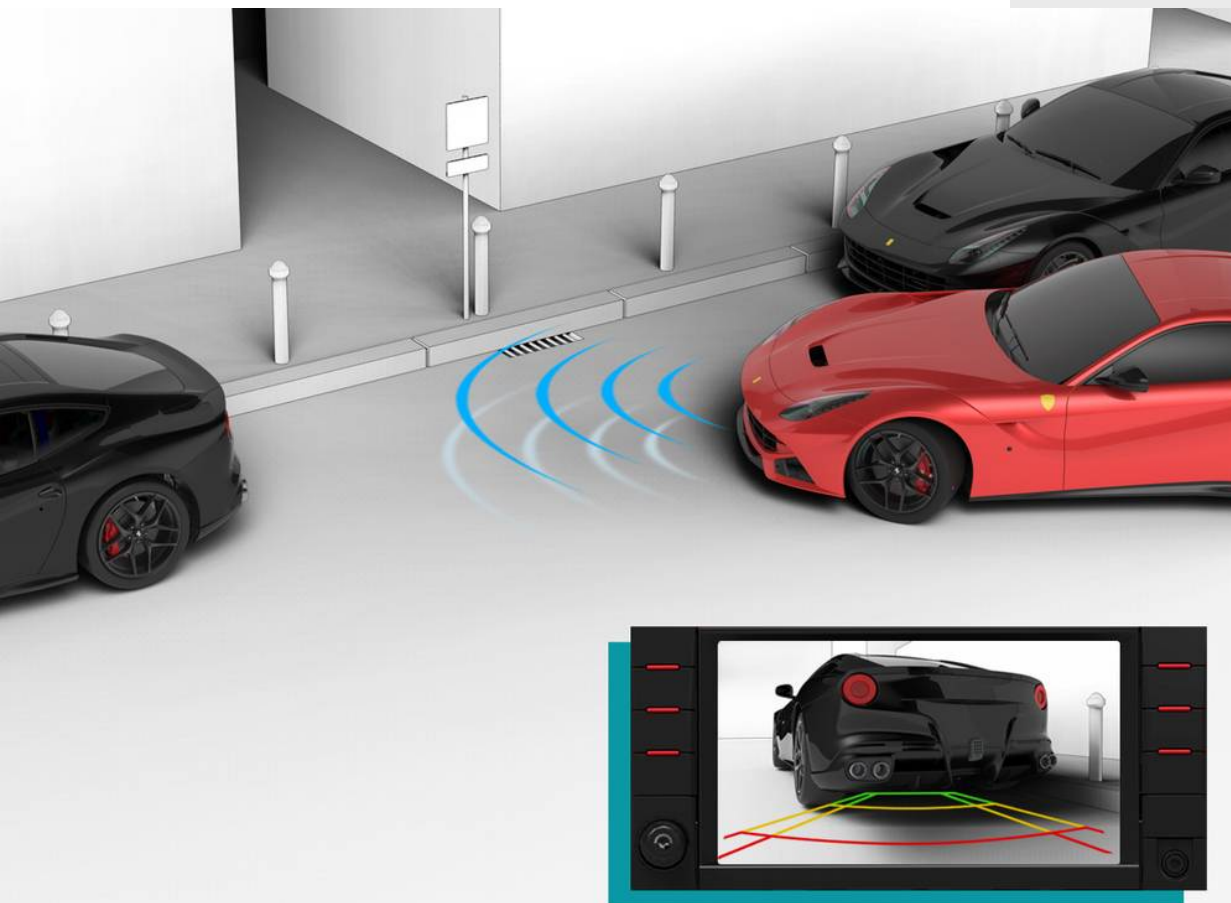

F12 berlinetta

FERRARI GENUINE

ORIGINAL ACCESSORIES

/

パーキングカメラ

F12 berlinetta

フェラーリパーキングカメラシステムは、駐車操作の際に誤って障害物に当たってしまうのを防ぎます。フロントとリアのカメラを含むキットは、インストルメントパネルに必要な情報を表示するほか、パーキングセンサーと実用的な仮想グリッドの追加によって、駐車時にドライバーをアシストします。

FERRARI GENUINE

パーキングカメラ

F12berlinetta

パーキングカメラ, フロント

パーキングカメラ, フロント

パーキングカメラ

F12 berlinetta

Variants