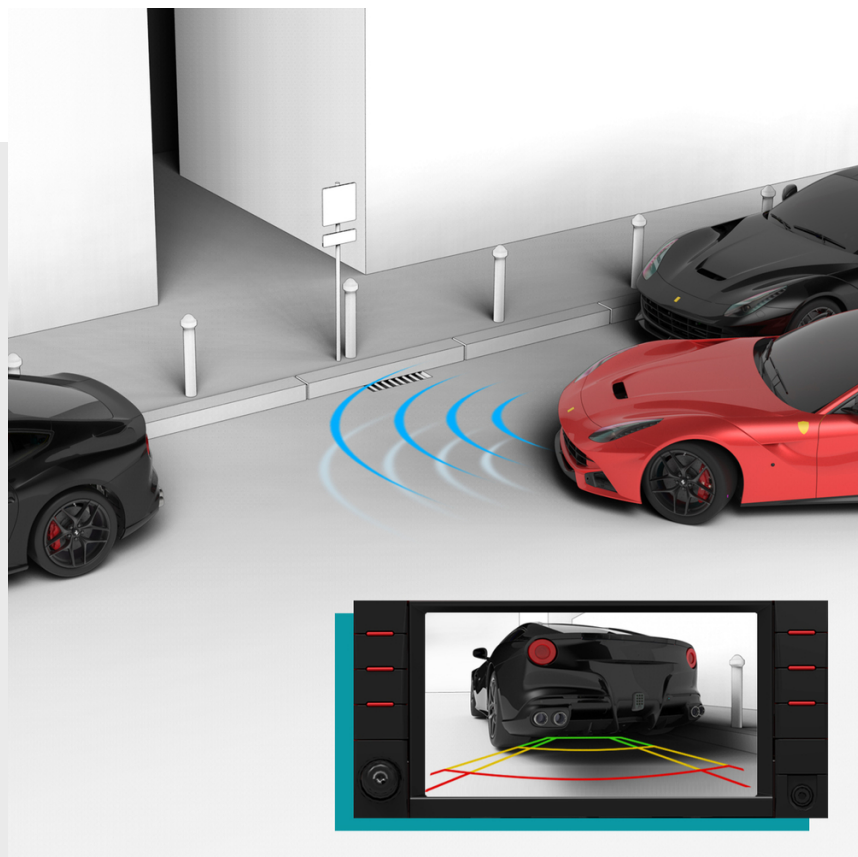

パーキングカメラ

F12berlinetta

パーキングカメラ, フロント

パーキングカメラ, フロント