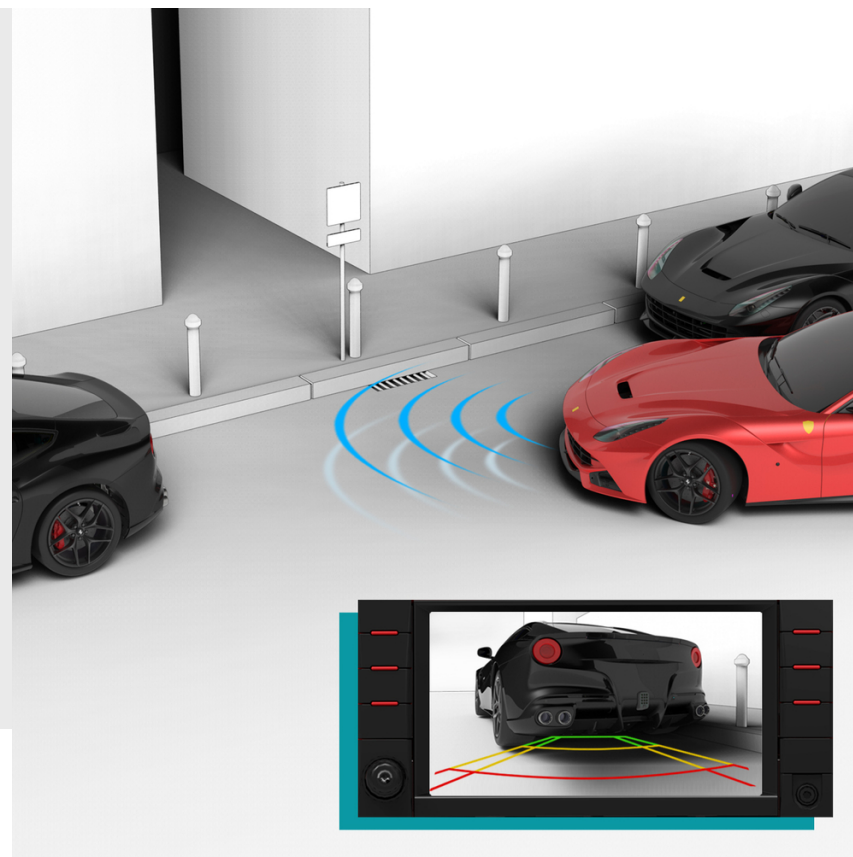

F12 berlinetta

FERRARI GENUINE

ORIGINAL ACCESSORIES

/

パーキングカメラ

F12 berlinetta

フェラーリパーキングカメラシステムは、駐車操作の際に誤って障害物に当たってしまうのを防ぎます。フロントとリアのカメラを含むキットは、インストルメントパネルに必要な情報を表示するほか、パーキングセンサーと実用的な仮想グリッドの追加によって、駐車時にドライバーをアシストします。

FERRARI GENUINE

パーキングカメラ

F12berlinetta

パーキングカメラ, フロント

パーキングカメラ, フロント

パーキングカメラ

F12 berlinetta

Variants