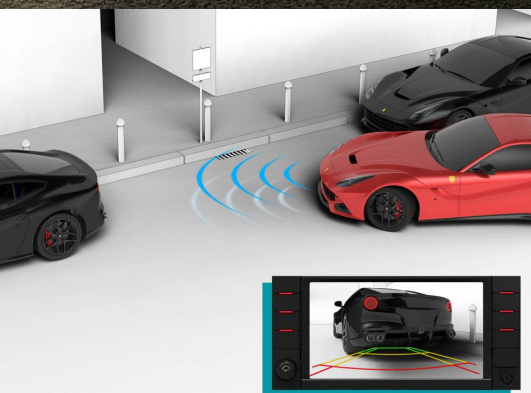

F12 berlinetta

FERRARI GENUINE

ORIGINAL ACCESSORIES

/

パーキングカメラ

F12 berlinetta

フェラーリパーキングカメラシステムは、駐車操作の際に誤って障害物に当たってしまうのを防ぎます。フロントとリアのカメラを含むキットは、インストルメントパネルに必要な情報を表示するほか、パーキングセンサーと実用的な仮想グリッドの追加によって、駐車時にドライバーをアシストします。

FERRARI GENUINE

パーキングカメラ

F12berlinetta

パーキングカメラ, フロント

パーキングカメラ, フロント

パーキングカメラ

F12 berlinetta

Variants