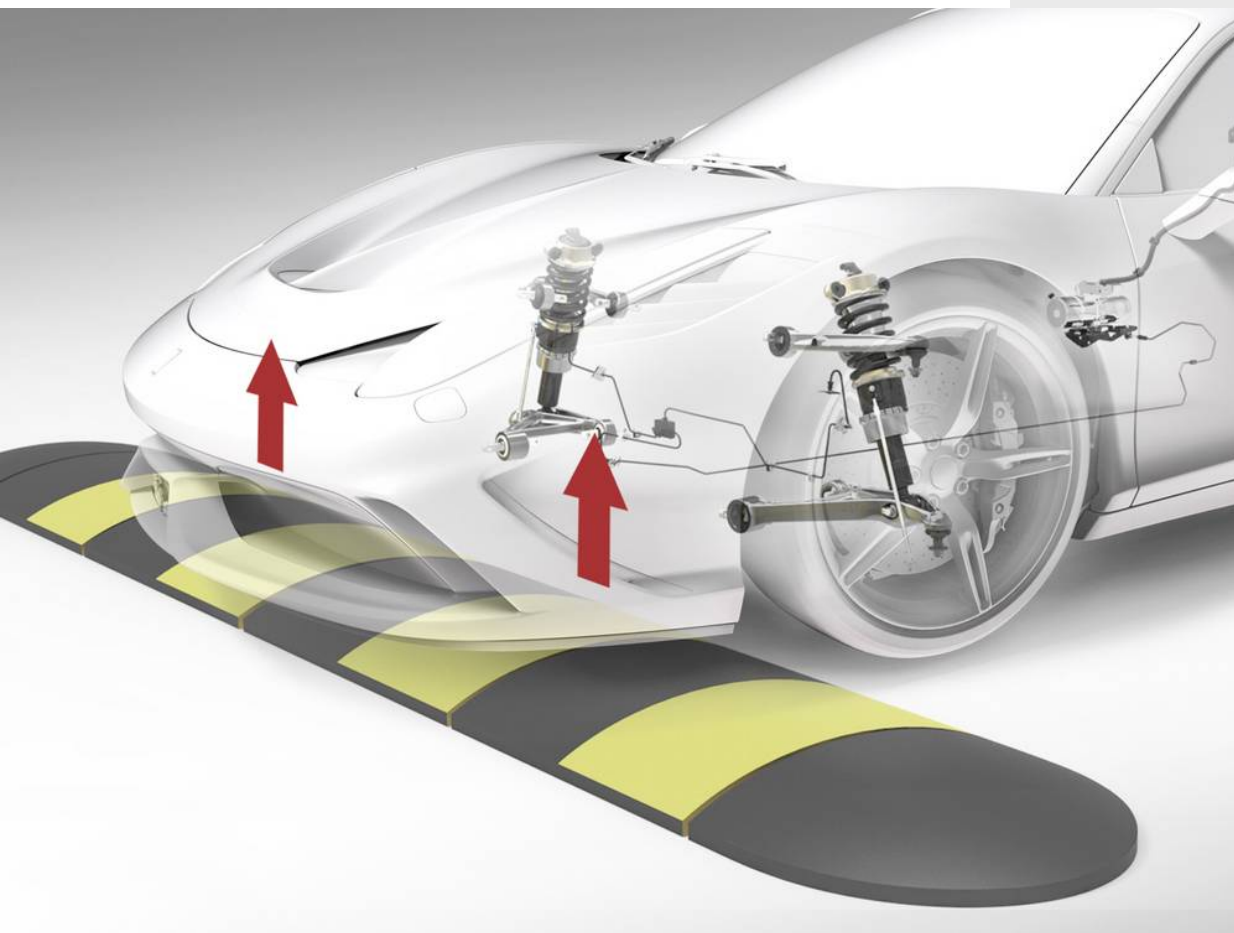

**458
SPECIALE**

FERRARI GENUINE

ORIGINAL ACCESSORIES

フロントサスペンションリフト

**458
SPECIALE**

あらゆる走行条件で最高のパフォーマンスを保証するために、フェラーリ “GENUINE” アクセサリーは、バンパやランプを乗り越えやすくして、車両の損傷を回避できるようにするシステムをご用意しています。ショックアブソーバーに作用するリフトシステムは、車両を約 40 mm 持ち上げます。