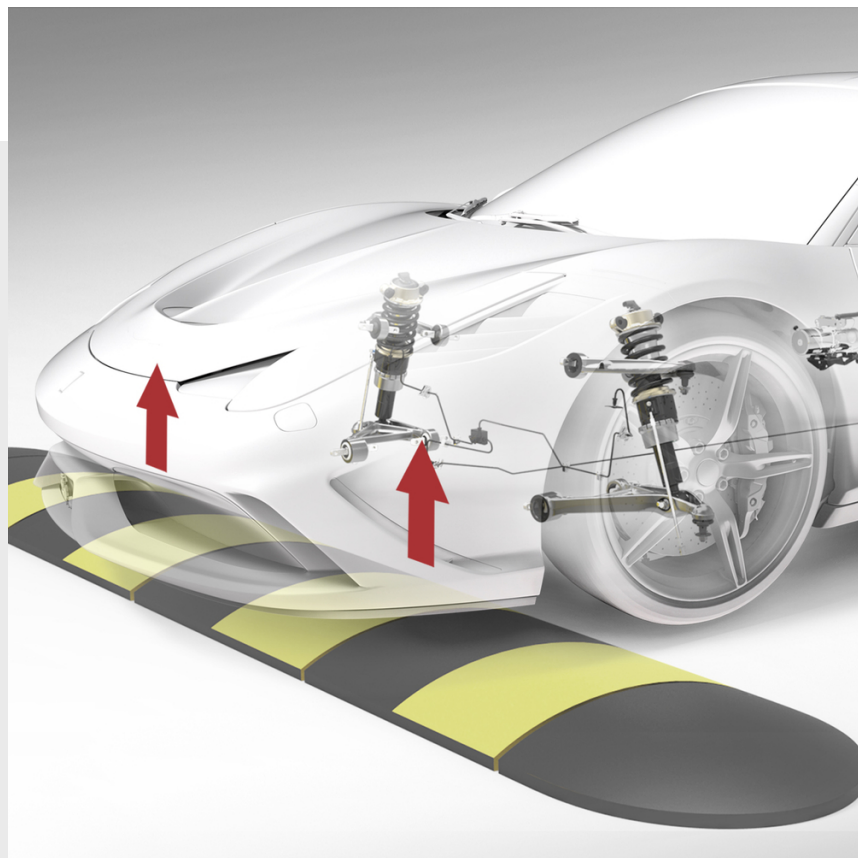

フロントサスペンションリフト