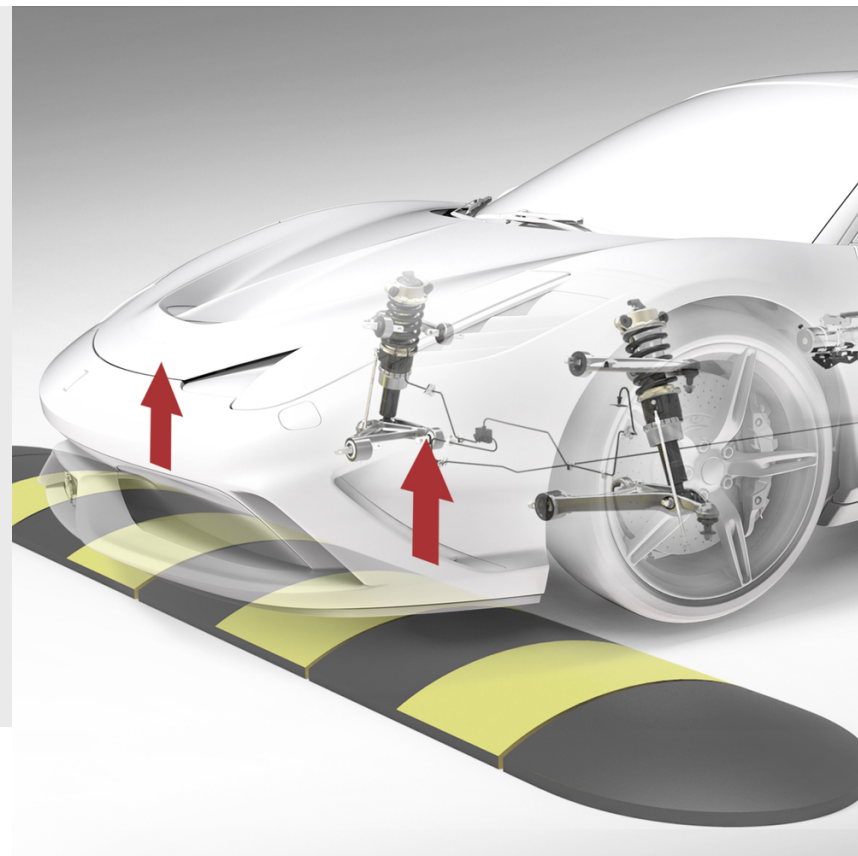

フロントサスペンションリフト