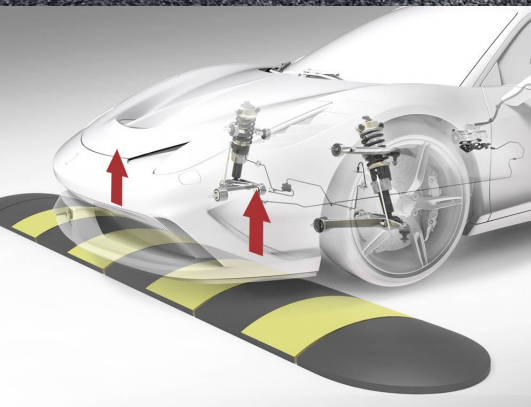

**458
SPECIALE**

FERRARI GENUINE

ORIGINAL ACCESSORIES

フロントサスペンションリフト

**458
SPECIALE**

あらゆる走行条件で最高のパフォーマンスを保証するために、フェラーリ “GENUINE” アクセサリーは、バンパやランプを乗り越えやすくして、車両の損傷を回避できるようにするシステムをご用意しています。ショックアブソーバーに作用するリフトシステムは、車両を約 40 mm 持ち上げます。