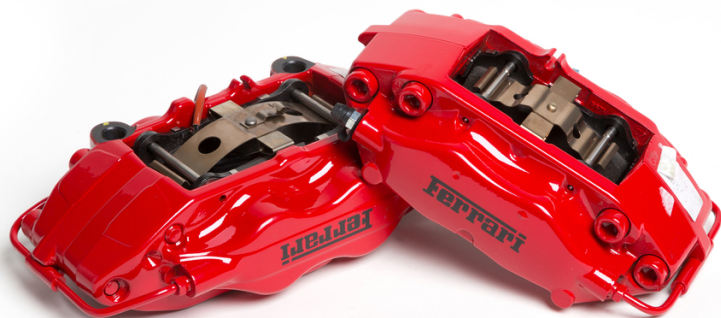

FERRARI GENUINE

ACCESSORI ORIGINALI

PINZE FRENO COLORATE, ALLUMINIO

PINZE FRENO COLORATE

Ferrari *Roma*

Il catalogo accessori Ferrari Genuine offre la possibilità di personalizzare la propria vettura installando le pinze freno in diverse colorazioni: nero lucido, Giallo Modena, alluminio, Rosso Corsa, Rosso Scuderia, grigio scuro, blu e oro. Per i Gentlemen Drivers e per l'utilizzo specifico su pista, sono state realizzate delle pinze freno con trattamento di Anodizzazione Nera, che garantiscono maggiore resistenza anche in condizioni di utilizzo severo dell'impianto frenante.

FERRARI GENUINE

PINZE FRENO COLORATE

Pinze freno colorate, Rosso Scuderia

Pinze freno colorate, Rosso Corsa

FERRARI GENUINE

PINZE FRENO COLORATE

Variants

Pinze freno colorate, alluminio

Pinze freno colorate, nero lucido

Pinze freno colorate, blu

Pinze freno colorate, grigio scuro

Pinze freno colorate, oro

Pinze freno colorate, Rosso Corsa

Pinze freno colorate, Rosso Scuderia

FERRARI GENUINE