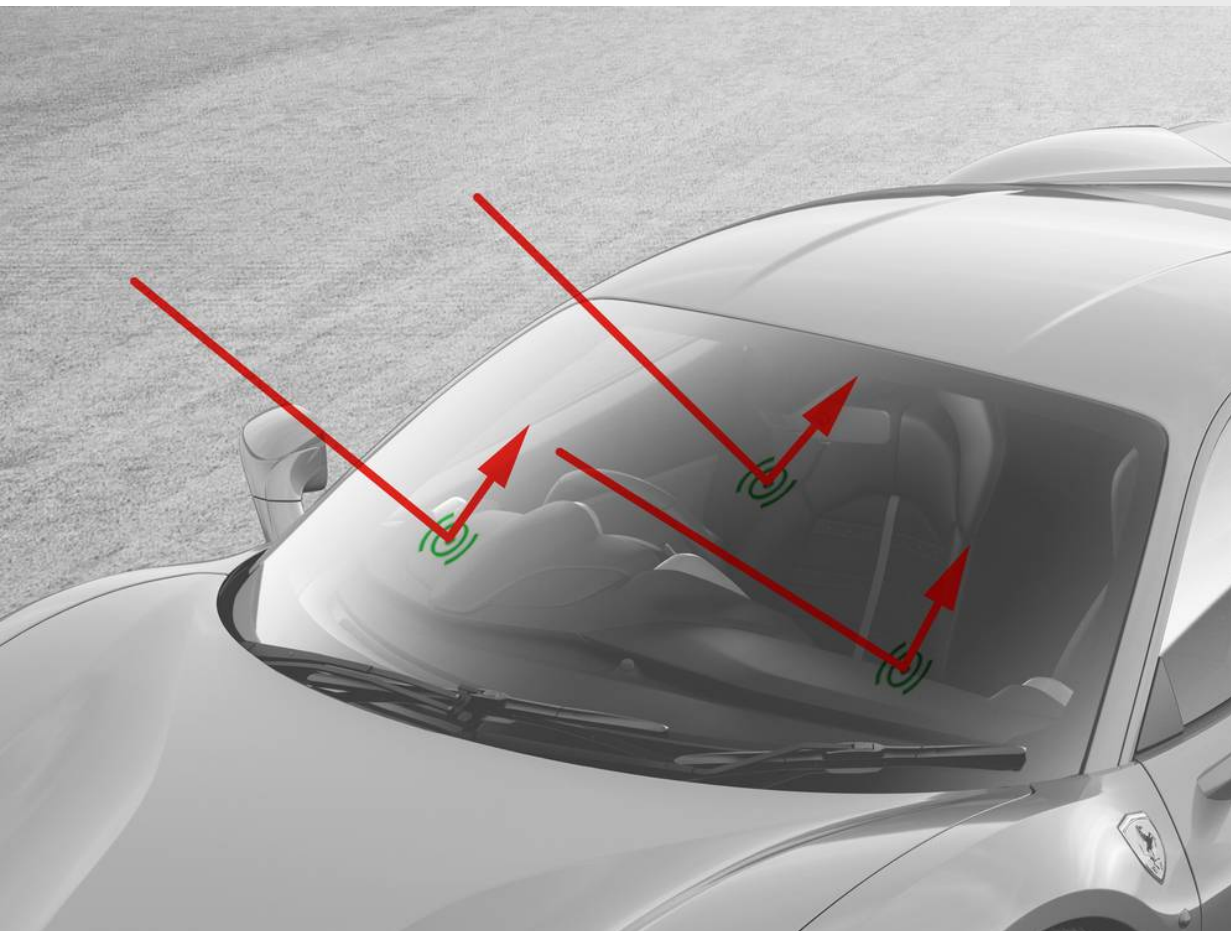

488 GTB

FERRARI GENUINE

ACCESSORI ORIGINALI

CRISTALLO PARABREZZA ATERMICO

CRISTALLO PARABREZZA ATERMICO

488 GTB

Ferrari propone un parabrezza termo-isolante completamente trasparente in sostituzione del parabrezza tradizionale.

Il parabrezza filtra oltre il 30% dei raggi UV (misura più di cinque volte superiore a quella dei normali vetri).

In questo modo si evita il surriscaldamento dell'abitacolo dei veicoli migliorando il comfort dei passeggeri, proteggendo gli interni e la tappezzeria dalle radiazioni solari, riducendo i consumi grazie ad un uso più equilibrato dell'impianto di condizionamento.