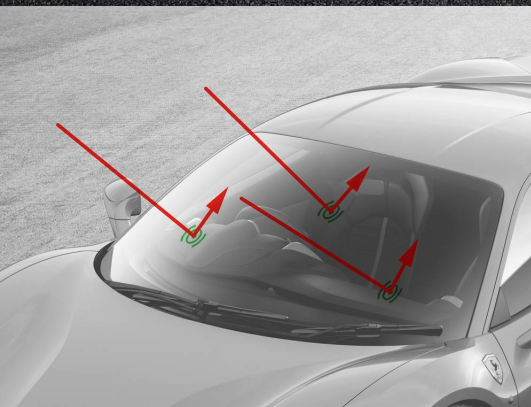

488 GTB

FERRARI GENUINE

ACCESSORI ORIGINALI

CRISTALLO PARABREZZA ATERMICO

CRISTALLO PARABREZZA ATERMICO

488 GTB

Ferrari propone un parabrezza termo-isolante completamente trasparente in sostituzione del parabrezza tradizionale.

Il parabrezza filtra oltre il 30% dei raggi UV (misura più di cinque volte superiore a quella dei normali vetri).

In questo modo si evita il surriscaldamento dell'abitacolo dei veicoli migliorando il comfort dei passeggeri, proteggendo gli interni e la tappezzeria dalle radiazioni solari, riducendo i consumi grazie ad un uso più equilibrato dell'impianto di condizionamento.