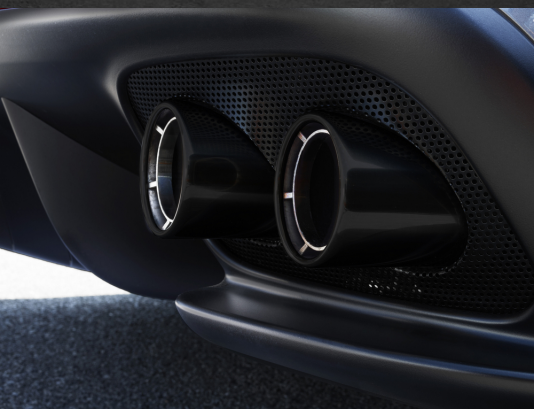

GTCA LUSO

FERRARI GENUINE

ORIGINAL ACCESSORIES

**SORTIES D'ÉCHAPPEMENT AVEC REVÊTEMENT
CÉRAMIQUE, NOIR**

SORTIES D'ÉCHAPPEMENT AVEC REVÊTEMENT CÉRAMIQUE

GTC4 LUSO

Les sorties d'échappement en acier avec revêtement en céramique se distinguent par l'utilisation de matériaux de pointe et par des traitements de surface spécifiques qui confèrent à la voiture un aspect plus dynamique et sportif. Le revêtement en céramique permet de disperser de grandes quantités de chaleur, de résister à d'éventuels dommages accidentels et, grâce à la technologie spécifique utilisée, de préserver l'esthétique au fil du temps.