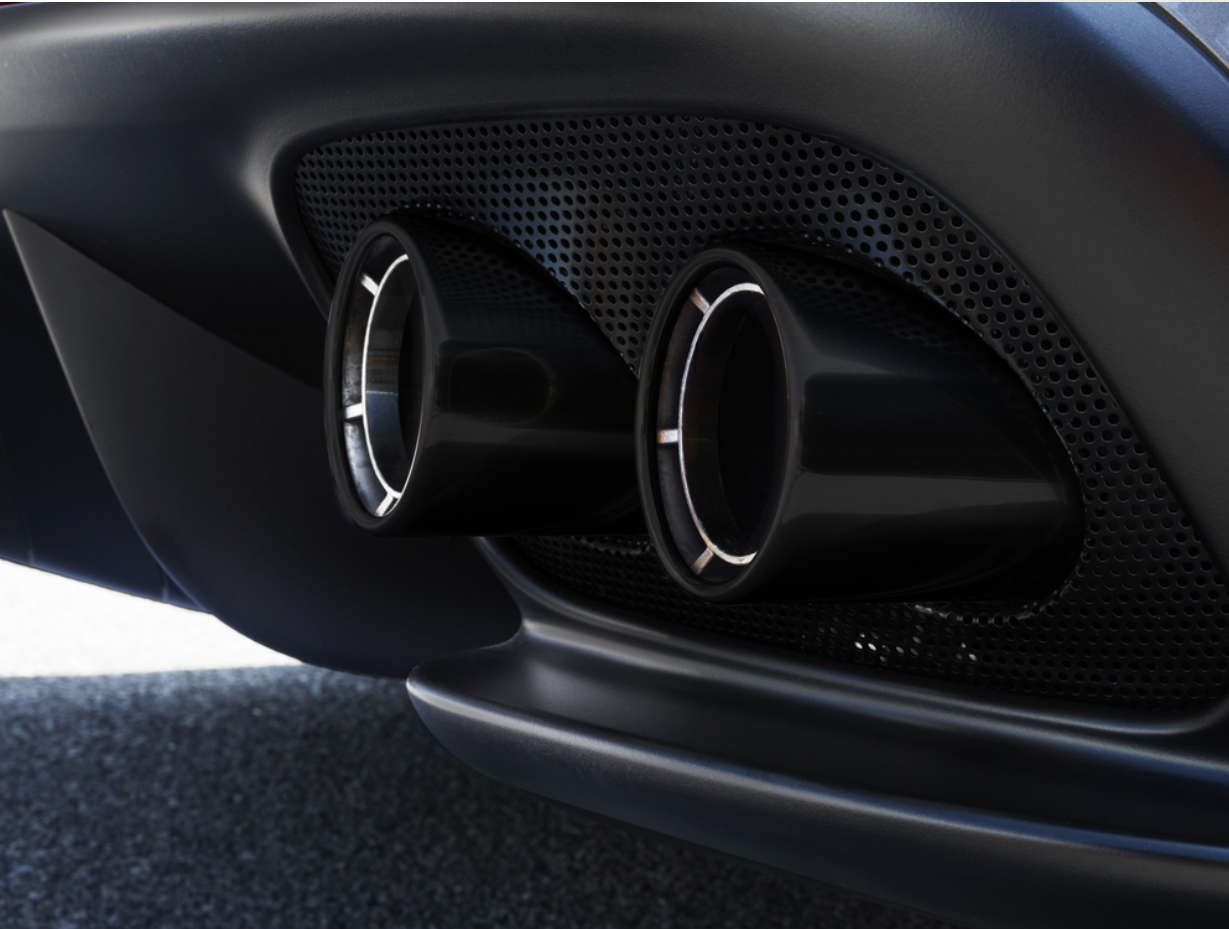

GTCA LUSO

FERRARI GENUINE

ORIGINAL ACCESSORIES

**SORTIES D'ÉCHAPPEMENT AVEC REVÊTEMENT
CÉRAMIQUE, NOIR**

SORTIES D'ÉCHAPPEMENT AVEC REVÊTEMENT CÉRAMIQUE

GTC4 LUSO

Les sorties d'échappement en acier avec revêtement en céramique se distinguent par l'utilisation de matériaux de pointe et par des traitements de surface spécifiques qui confèrent à la voiture un aspect plus dynamique et sportif. Le revêtement en céramique permet de disperser de grandes quantités de chaleur, de résister à d'éventuels dommages accidentels et, grâce à la technologie spécifique utilisée, de préserver l'esthétique au fil du temps.