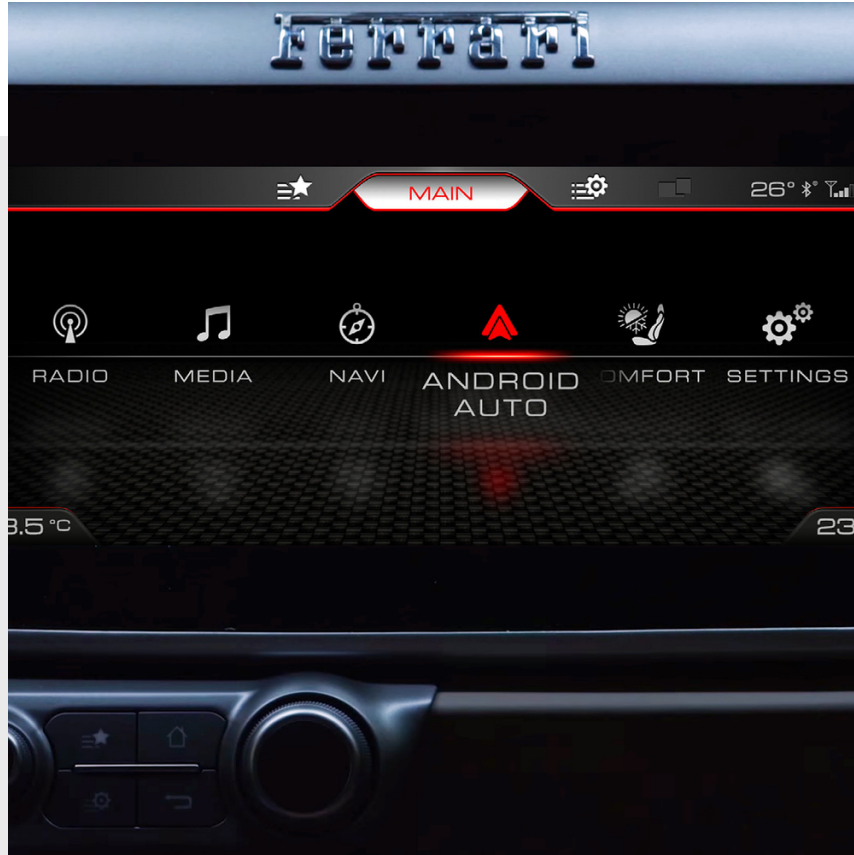

GTC4LUSSOT

FERRARI GENUINE

ORIGINAL ACCESSORIES

SYSTÈME D'INTÉGRATION DE SMARTPHONE

SYSTÈME D'INTÉGRATION DE SMARTPHONE

GTC4LUSSOT

Connectez le téléphone à la voiture via le nouveau système d'intégration pour smartphone: l'infodivertissement de la voiture vous permettra d'utiliser les applications sur votre smartphone, d'écouter votre musique préférée, de naviguer via Apple ou Google Maps sans détourner votre attention de la route.

La possibilité d'utiliser des commandes vocales vous permettra de recevoir et d'envoyer des messages et de vérifier les rendez-vous, le tout directement sur l'écran de votre voiture.

FERRARI GENUINE

SYSTÈME D'INTÉGRATION DE SMARTPHONE