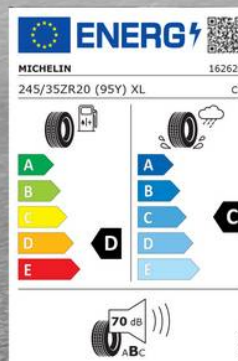

Ferrari
296 GTB

FERRARI GENUINE

ORIGINAL ACCESSORIES

**PNEUS PERFORMANCES, AVANT MICHELIN, PILOT
SPORT CUP2 R K2, 245-35 ZR20 (95Y)**

PNEUS PERFORMANCES

Ferrari
296 GTB

Grâce à leur mélange spécial et à la bande de roulement spécifique mise au point avec nos partenaires, ces pneus garantissent des performances supérieures à celles des pneus traditionnels, tant sur route que sur circuit.

FERRARI GENUINE

PNEUS PERFORMANCES

Pneus performances, avant Michelin, Pilot Sport Cup2 R K2, 245-35 ZR20 (95Y)

Pneus performances, arrière Michelin, Pilot Sport Cup2 R K2, 305-35 ZR20 (107Y)

FERRARI GENUINE