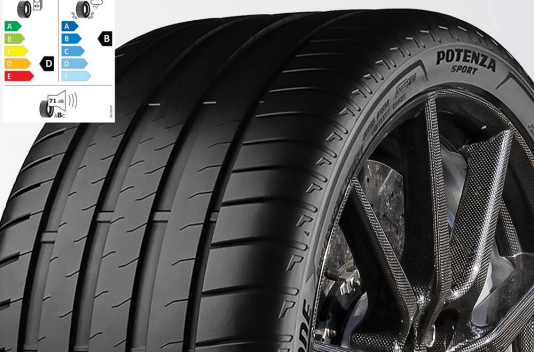

FERRARI
296 GTB

FERRARI GENUINE

ORIGINAL ACCESSORIES

**PNEUS ÉTÉ, AVANT BRIDGESTONE, POTENZA
SPORT, 245-35 ZR20 (91Y)**

PNEUS ÉTÉ

FERRARI
296 GTB

Le développement de pneus spécifiques pour les modèles Ferrari est né d'une collaboration consolidée avec les meilleurs partenaires du secteur. Disponibles dans le catalogue des accessoires Ferrari Genuine, ces pneus garantissent la sécurité et la performance grâce aux mélanges caractérisés par des propriétés d'adhérence avancées. Disponibles pour tous les modèles de la gamme, ils garantissent des distances de freinage réduites, une maniabilité maximale et une sécurité optimale dans toutes les conditions météorologiques.

FERRARI GENUINE

PNEUS ÉTÉ

FERRARI
296 GTB

Pneus été, avant Bridgestone, Potenza Sport, 245-35 ZR20 (91Y)

Pneus été, avant Bridgestone, Potenza Sport, 245-35 ZR20 (91Y)

FERRARI GENUINE

PNEUS ÉTÉ

FERRARI
296 GTB

Variants

Pneus été, avant Bridgestone, Potenza Sport, 245-35 ZR20 (91Y)

Pneus été, avant Michelin, Pilot Sport 4S K1, 245-35 ZR20 (95Y)

Pneus été, arrière Bridgestone, Potenza Sport, 305-35 ZR20 (104Y)

Pneus été, arrière Michelin, Pilot Sport 4S K1, 305-35 ZR20 (107Y)