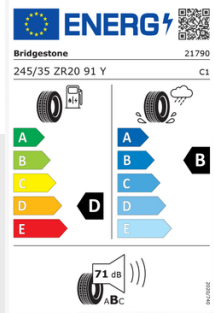

FERRARI
296 GTB

FERRARI GENUINE

ORIGINAL ACCESSORIES

**PNEUS ÉTÉ, AVANT BRIDGESTONE, POTENZA
SPORT, 245-35 ZR20 (91Y)**

PNEUS ÉTÉ

FERRARI
296 GTB

Le développement de pneus spécifiques pour les modèles Ferrari est né d'une collaboration consolidée avec les meilleurs partenaires du secteur. Disponibles dans le catalogue des accessoires Ferrari Genuine, ces pneus garantissent la sécurité et la performance grâce aux mélanges caractérisés par des propriétés d'adhérence avancées. Disponibles pour tous les modèles de la gamme, ils garantissent des distances de freinage réduites, une maniabilité maximale et une sécurité optimale dans toutes les conditions météorologiques.

FERRARI GENUINE

PNEUS ÉTÉ

FERRARI
296 GTB

Pneus été, avant Bridgestone, Potenza Sport, 245-35 ZR20 (91Y)

Pneus été, avant Bridgestone, Potenza Sport, 245-35 ZR20 (91Y)

FERRARI GENUINE

PNEUS ÉTÉ

FERRARI
296 GTB