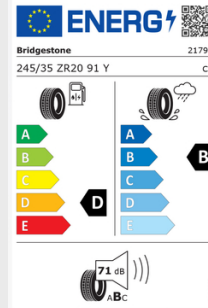

FERRARI GENUINE

PNEUS ÉTÉ

FERRARI
296 GTB

Pneus été, avant Bridgestone, Potenza Sport, 245-35 ZR20 (91Y)

Pneus été, avant Bridgestone, Potenza Sport, 245-35 ZR20 (91Y)

FERRARI GENUINE

PNEUS ÉTÉ

FERRARI
296 GTB

Variants

Pneus été, avant Bridgestone, Potenza Sport, 245-35 ZR20 (91Y)

Pneus été, avant Michelin, Pilot Sport 4S K1, 245-35 ZR20 (95Y)

Pneus été, arrière Bridgestone, Potenza Sport, 305-35 ZR20 (104Y)

Pneus été, arrière Michelin, Pilot Sport 4S K1, 305-35 ZR20 (107Y)