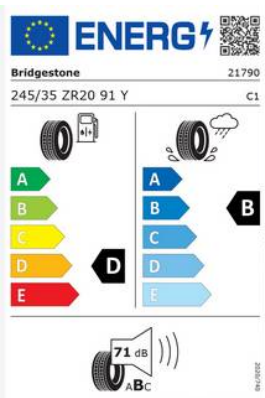

FERRARI
296 GTB

FERRARI GENUINE

ORIGINAL ACCESSORIES

**PNEUS ÉTÉ, AVANT BRIDGESTONE, POTENZA
SPORT, 245-35 ZR20 (91Y)**

PNEUS ÉTÉ

FERRARI
296 GTB

Le développement de pneus spécifiques pour les modèles Ferrari est né d'une collaboration consolidée avec les meilleurs partenaires du secteur. Disponibles dans le catalogue des accessoires Ferrari Genuine, ces pneus garantissent la sécurité et la performance grâce aux mélanges caractérisés par des propriétés d'adhérence avancées. Disponibles pour tous les modèles de la gamme, ils garantissent des distances de freinage réduites, une maniabilité maximale et une sécurité optimale dans toutes les conditions météorologiques.

FERRARI GENUINE

PNEUS ÉTÉ

FERRARI
296 GTB

Pneus été, avant Bridgestone, Potenza Sport, 245-35 ZR20 (91Y)

Pneus été, avant Bridgestone, Potenza Sport, 245-35 ZR20 (91Y)

FERRARI GENUINE

PNEUS ÉTÉ

FERRARI
296 GTB

Variants

Pneus été, avant Bridgestone, Potenza Sport, 245-35 ZR20 (91Y)

Pneus été, avant Michelin, Pilot Sport 4S K1, 245-35 ZR20 (95Y)

Pneus été, arrière Bridgestone, Potenza Sport, 305-35 ZR20 (104Y)

Pneus été, arrière Michelin, Pilot Sport 4S K1, 305-35 ZR20 (107Y)