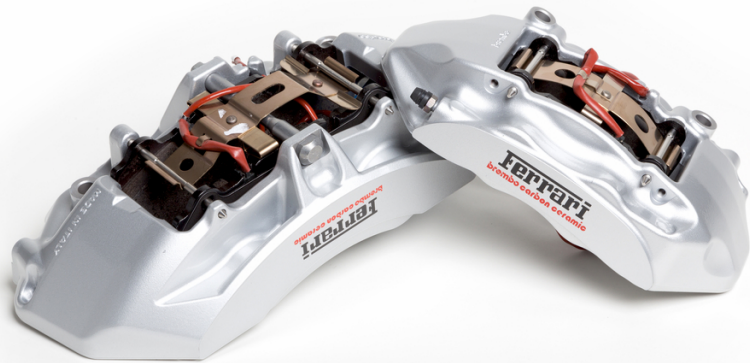

SF90 STRADALE

FERRARI GENUINE

ORIGINAL ACCESSORIES

PINZAS DE FRENOS DE COLORES, ALUMINIO

PINZAS DE FRENOS DE COLORES

SF90 STRADALE

El catálogo de accesorios Ferrari Genuine ofrece la posibilidad de personalizar el vehículo montando pinzas de freno en distintos colores: negro brillante, Giallo Modena, aluminio, Rosso Corsa, Rosso Scuderia, gris oscuro, azul y oro. Para los Gentlemen Drivers y para el uso específico en circuito, se han realizado pinzas de freno con tratamiento de anodización negra, que garantizan una mayor resistencia incluso en condiciones de uso severo del sistema de frenos.

FERRARI GENUINE

PINZAS DE FRENOS DE COLORES

Pinzas de frenos de colores, Giallo Modena

Pinzas de frenos de colores, aluminio

FERRARI GENUINE

PINZAS DE FRENOS DE COLORES

SF90 STRADALE

Variants