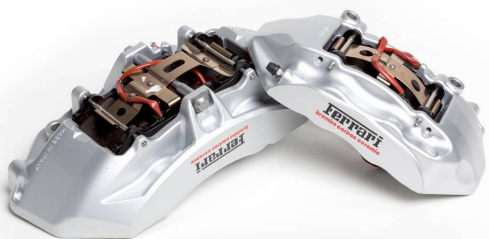

SF90 STRADALE

FERRARI GENUINE

ORIGINAL ACCESSORIES

PINZAS DE FRENOS DE COLORES, ALUMINIO

PINZAS DE FRENOS DE COLORES

SF90 STRADALE

El catálogo de accesorios Ferrari Genuine ofrece la posibilidad de personalizar el vehículo montando pinzas de freno en distintos colores: negro brillante, Giallo Modena, aluminio, Rosso Corsa, Rosso Scuderia, gris oscuro, azul y oro. Para los Gentlemen Drivers y para el uso específico en circuito, se han realizado pinzas de freno con tratamiento de anodización negra, que garantizan una mayor resistencia incluso en condiciones de uso severo del sistema de frenos.

FERRARI GENUINE

PINZAS DE FRENOS DE COLORES

Pinzas de frenos de colores, Giallo Modena

Pinzas de frenos de colores, aluminio

FERRARI GENUINE

PINZAS DE FRENOS DE COLORES

SF90 STRADALE

Variants