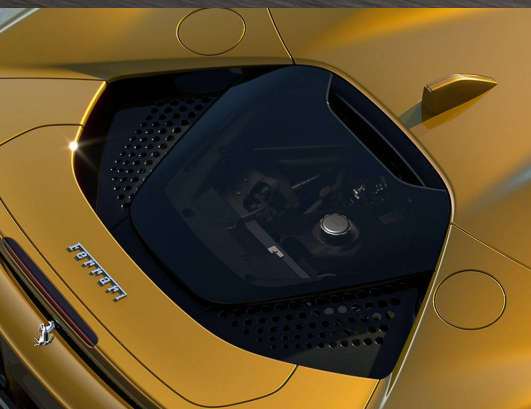

SF90 SPIDER

FERRARI GENUINE

ORIGINAL ACCESSORIES

CUBIERTAS DEL CAPÓ DEL MOTOR DE FIBRA DE CARBONO

CUBIERTAS DEL CAPÓ DEL MOTOR DE FIBRA DE CARBONO

SF90 SPIDER

Las cubiertas, instaladas en la zona final de la luneta trasera, garantizan, a través de su forma particular, el correcto flujo de aire del compartimento del motor.

La versión fabricada en fibra de carbono visible, gracias a sus peculiares características, ayuda a que este elemento sea aún más característico, garantizando las mismas prestaciones y dando un aspecto mucho más arenoso a la parte trasera del coche.