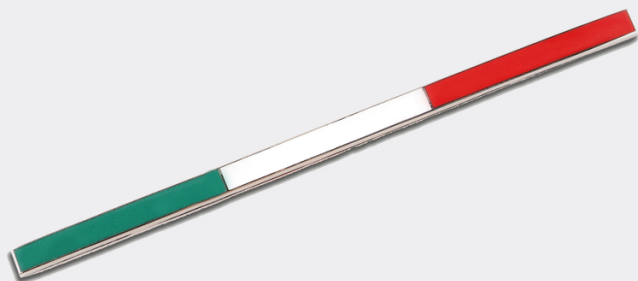

*LaFerrari*  
*aperta*

**FERRARI GENUINE**

ORIGINAL ACCESSORIES

**EMBLEMA "FLAG", BANDERA ITALIANA 4CM X 5,8CM**

## EMBLEMA "FLAG"

*LaFerrari*  
*aperta*

Es posible personalizar su Ferrari con el logotipo del país deseado en la parte trasera del vehículo.

El logotipo se creó con una de las más antiguas y complejas elaboraciones artesanales: el esmaltado con fuego.

## EMBLEMA "FLAG"

*LaFerrari*  
*aperta*

Emblema "Flag", bandera italiana  
12,5cm x 0,5cm

Emblema "Flag", bandera italiana 12,5cm x 0,5cm

**FERRARI GENUINE**