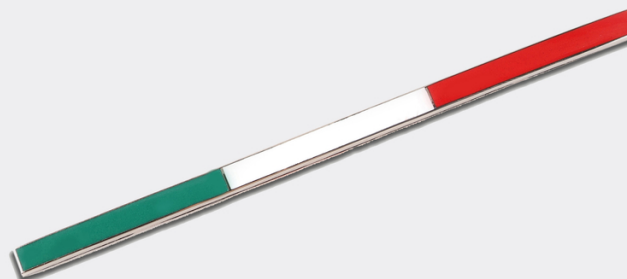

*LaFerrari*  
*aperta*

**FERRARI GENUINE**

ORIGINAL ACCESSORIES

**EMBLEMA "FLAG", BANDERA ITALIANA 4CM X 5,8CM**

## EMBLEMA "FLAG"

*LaFerrari*  
*aperta*

Es posible personalizar su Ferrari con el logotipo del país deseado en la parte trasera del vehículo.

El logotipo se creó con una de las más antiguas y complejas elaboraciones artesanales: el esmaltado con fuego.

## EMBLEMA "FLAG"

*LaFerrari*  
*aperta*

Emblema "Flag", bandera italiana  
12,5cm x 0,5cm

Emblema "Flag", bandera italiana 12,5cm x 0,5cm

**FERRARI GENUINE**