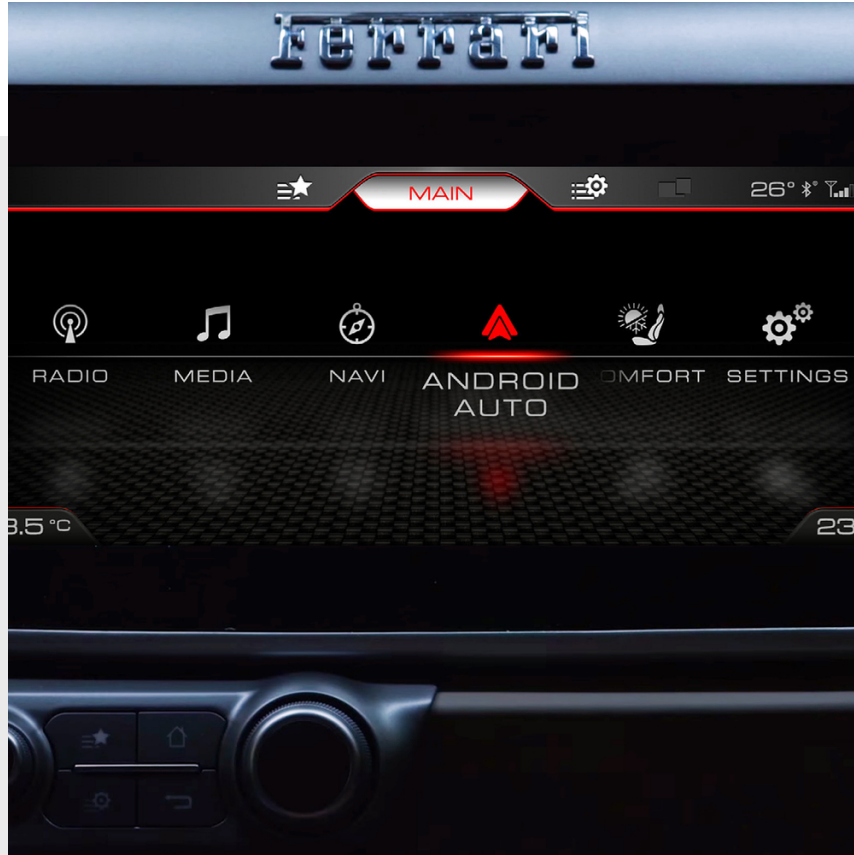

GTC4 LUSO

FERRARI GENUINE

ORIGINAL ACCESSORIES

SISTEMA DE INTEGRACIÓN DE TELÉFONOS

SISTEMA DE INTEGRACIÓN DE TELÉFONOS

GTC4LUSSO

Conecte el teléfono al automóvil a través del nuevo sistema de integración de teléfonos inteligentes: el infoentretenimiento del automóvil le permitirá usar las aplicaciones en su teléfono inteligente, escuchar su música favorita, navegar a través de Apple o Google Maps sin desviar la atención de la carretera. La posibilidad de utilizar comandos de voz te permitirá recibir y enviar mensajes y consultar citas, todo directamente en la pantalla de tu automóvil.

FERRARI GENUINE

SISTEMA DE INTEGRACIÓN DE TELÉFONOS

GTC4 LUSO

Sistema de integración de teléfonos

Sistema de integración de teléfonos

FERRARI GENUINE

FERRARI GENUINE

MyFerrari App