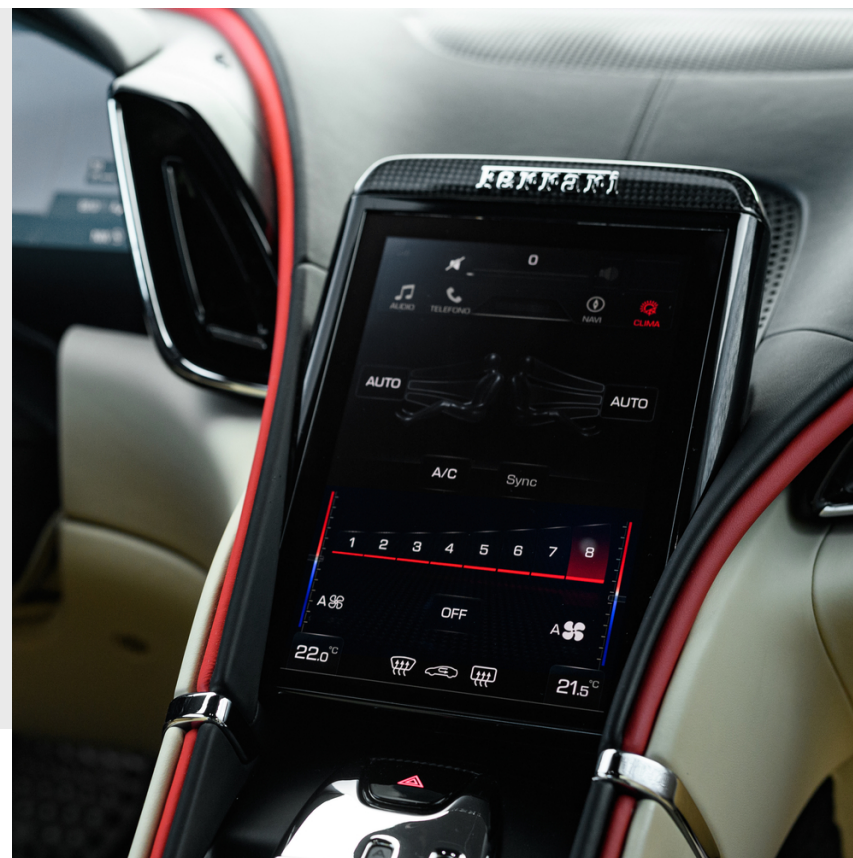

Aplicaciones de salpicadero de fibra de carbono

FERRARI GENUINE