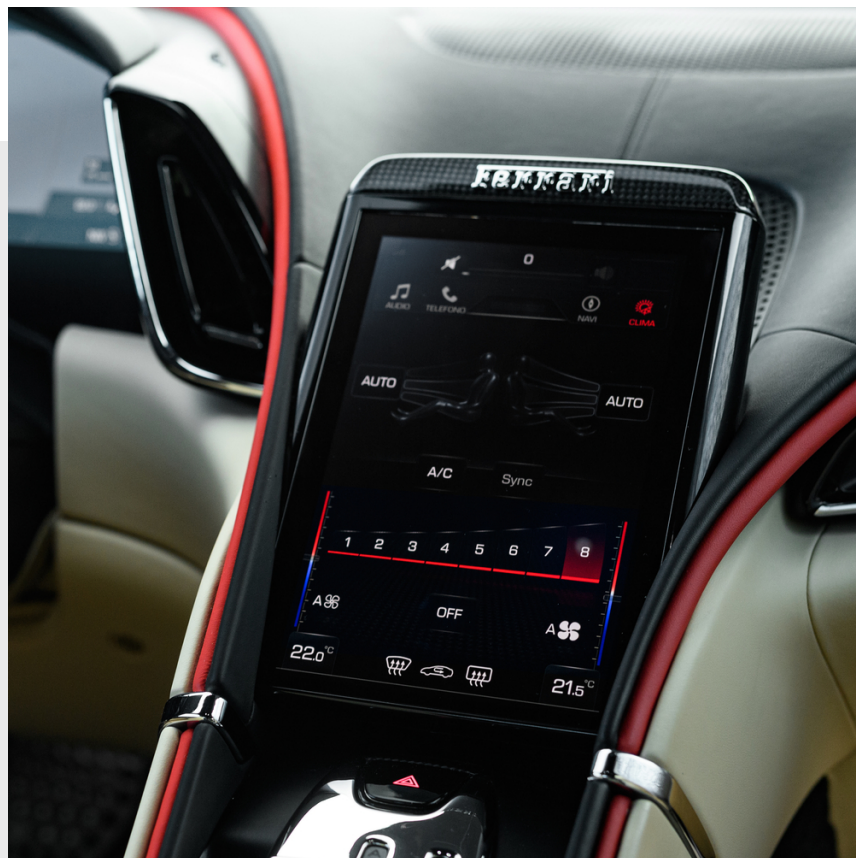

Ferrari *Roma*
SPIDER

APLICACIONES DE SALPICADERO DE FIBRA DE CARBONO

Aplicaciones de salpicadero de fibra de carbono