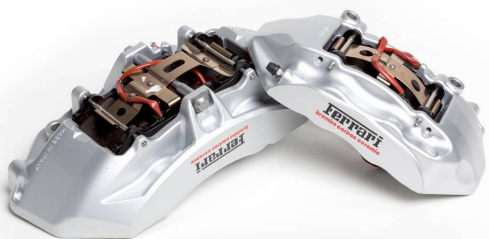

Ferrari
F8TRIBUTO

FERRARI GENUINE

ORIGINAL ACCESSORIES

PINZAS DE FRENOS DE COLORES, ALUMINIO

PINZAS DE FRENOS DE COLORES

Ferrari
F8 TRIBUTO

El catálogo de accesorios Ferrari Genuine ofrece la posibilidad de personalizar el vehículo montando pinzas de freno en distintos colores: negro brillante, Giallo Modena, aluminio, Rosso Corsa, Rosso Scuderia, gris oscuro, azul y oro. Para los Gentlemen Drivers y para el uso específico en circuito, se han realizado pinzas de freno con tratamiento de anodización negra, que garantizan una mayor resistencia incluso en condiciones de uso severo del sistema de frenos.

FERRARI GENUINE

PINZAS DE FRENOS DE COLORES

Ferrari
F8 TRIBUTO

Pinzas de frenos de colores, negro brillante

Pinzas de frenos de colores, Rosso Corsa

FERRARI GENUINE

PINZAS DE FRENOS DE COLORES

Ferrari
F8 TRIBUTO