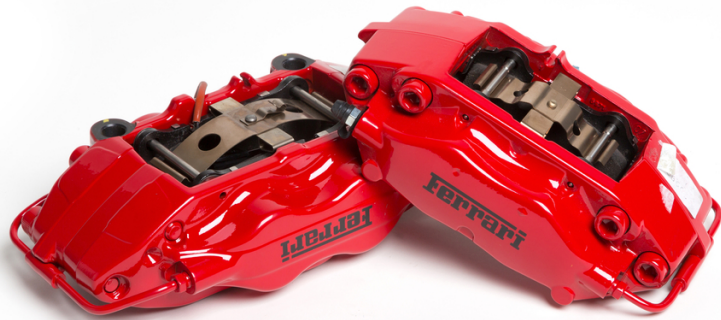

Ferrari
F8TRIBUTO

FERRARI GENUINE

ORIGINAL ACCESSORIES

PINZAS DE FRENOS DE COLORES, ALUMINIO

PINZAS DE FRENOS DE COLORES

Ferrari
F8 TRIBUTO

El catálogo de accesorios Ferrari Genuine ofrece la posibilidad de personalizar el vehículo montando pinzas de freno en distintos colores: negro brillante, Giallo Modena, aluminio, Rosso Corsa, Rosso Scuderia, gris oscuro, azul y oro. Para los Gentlemen Drivers y para el uso específico en circuito, se han realizado pinzas de freno con tratamiento de anodización negra, que garantizan una mayor resistencia incluso en condiciones de uso severo del sistema de frenos.

FERRARI GENUINE

PINZAS DE FRENOS DE COLORES

Ferrari
F8 TRIBUTO

Pinzas de frenos de colores, negro brillante

Pinzas de frenos de colores, Rosso Corsa

FERRARI GENUINE

PINZAS DE FRENOS DE COLORES

Ferrari
F8 TRIBUTO