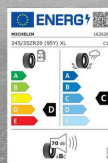

Ferrari
296 GTS

FERRARI GENUINE

ORIGINAL ACCESSORIES

**NEUMÁTICOS DE ALTAS PRESTACIONES,
DELANTEROS MICHELIN, PILOT SPORT CUP2 R K2,
245-35 ZR20 (95Y)**

NEUMÁTICOS DE ALTAS PRESTACIONES

Estos neumáticos, gracias a su mezcla especial y a la banda de rodadura específica desarrolladas con nuestros colaboradores, garantizan prestaciones superiores a las de los neumáticos tradicionales tanto en carretera como en circuito.

ENERGY 

MICHELIN 162620

245/35ZR20 (95Y) XL C1

| | |
|---|---|
|  |  |
| A | A |
| B | B |
| C | C |
| D | D |
| E | E |

IN 162620

FERRARI GENUINE

NEUMÁTICOS DE ALTAS PRESTACIONES

Neumáticos de altas prestaciones, traseros Michelin, Pilot Sport Cup2 R K2, 305-35 ZR20 (107Y)