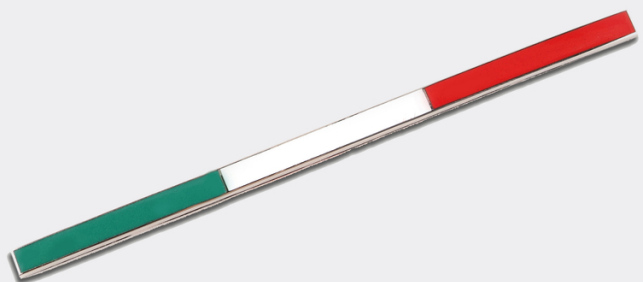

Ferrari  
**296 GTS**

FERRARI GENUINE

ORIGINAL ACCESSORIES

**EMBLEMA "FLAG", BANDERA ITALIANA 4CM X 5,8CM**

## EMBLEMA "FLAG"

Ferrari  
**296 GTS**

Es posible personalizar su Ferrari con el logotipo del país deseado en la parte trasera del vehículo.

El logotipo se creó con una de las más antiguas y complejas elaboraciones artesanales: el esmaltado con fuego.

## EMBLEMA "FLAG"

Ferrari  
**296 GTS**

Emblema "Flag", bandera italiana  
20cm x 0,9cm

Emblema "Flag", bandera italiana 12,5cm x 0,5cm

**FERRARI GENUINE**