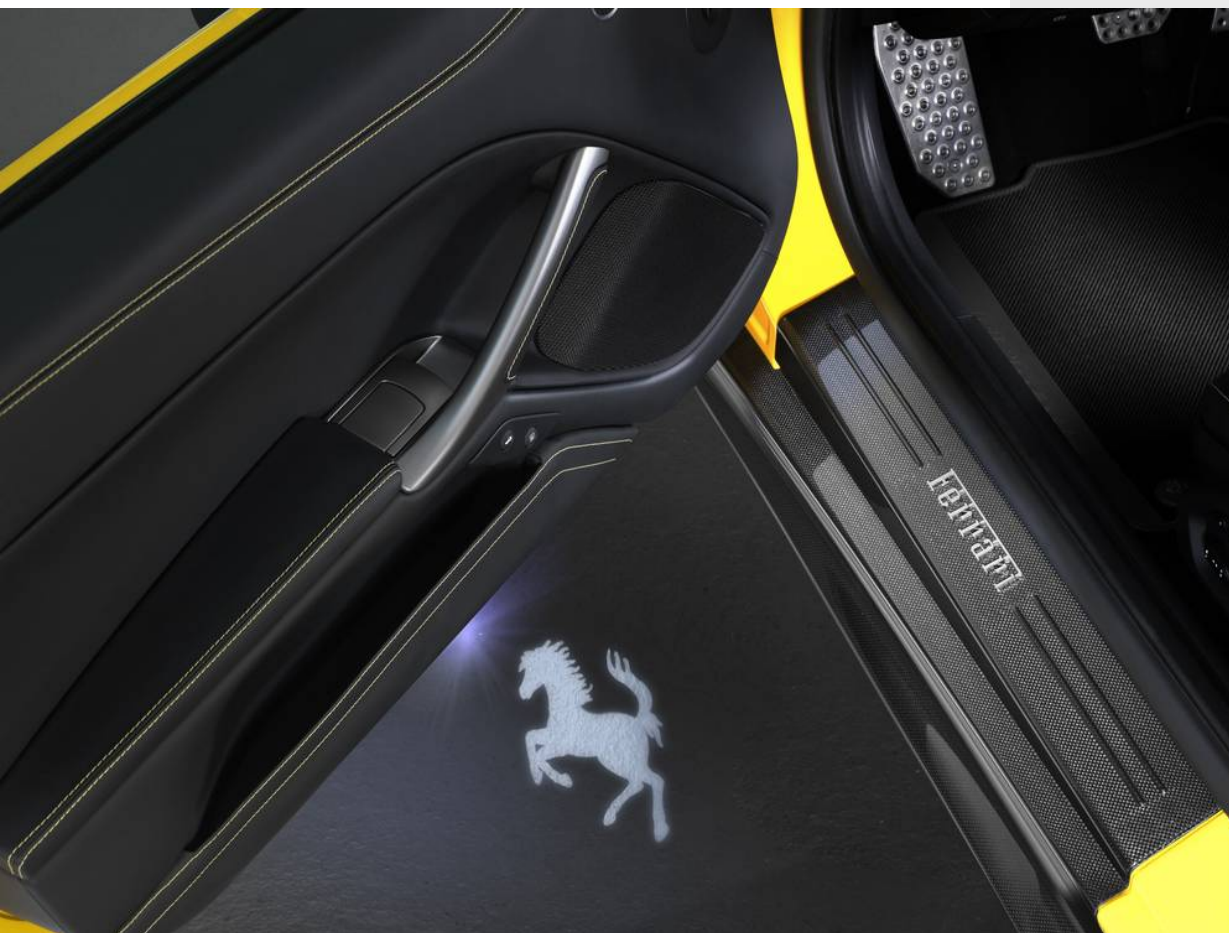

F12 tdf

FERRARI GENUINE

ORIGINAL ACCESSORIES

**ILUMINACIÓN BAJO PUERTA, CON LOGOTIPO DEL
VEHÍCULO, SERIE 599-F12**

ILUMINACIÓN BAJO PUERTA

F12 tdf

La iluminación bajo la puerta permite añadir a su Ferrari un componente adicional de estilo único: El kit está compuesto por dos plafones y cuatro series de lentes especiales que proyectan el logotipo del vehículo o el Cavallino Rampante directamente sobre el suelo, en la zona de apertura de las puertas.