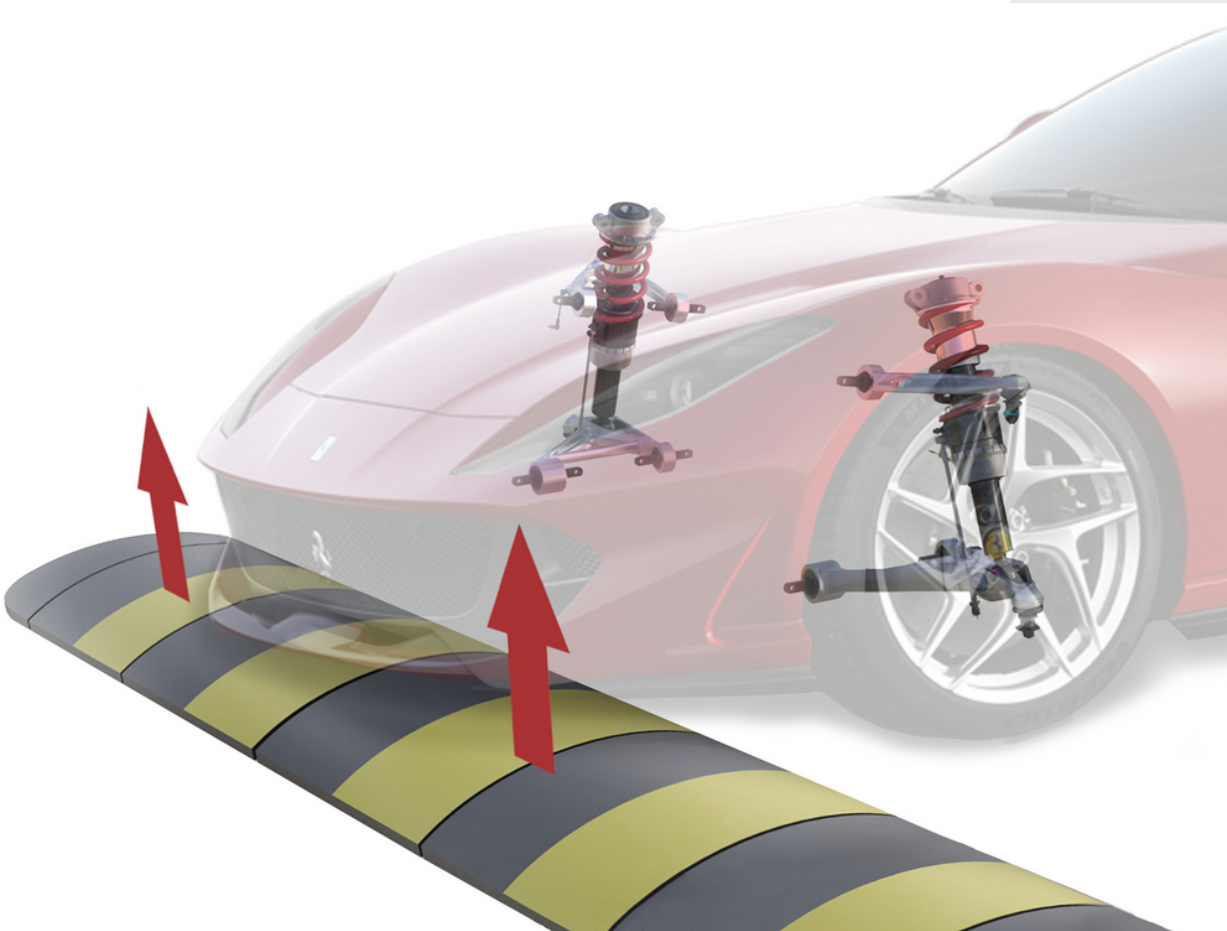

812 superfast

FERRARI GENUINE

ORIGINAL ACCESSORIES

ELEVADOR DELANTERO

ELEVADOR DELANTERO

812 **superfast**

Para garantizar la máxima practicidad en cualquier situación de conducción, Ferrari Genuine ofrece un sistema que facilita la superación de baches o rampas, salvaguardando al mismo tiempo la integridad del vehículo. El elevador, que actúa sobre los amortiguadores del vehículo, permite una elevación de unos 40 mm.

FERRARI GENUINE

ELEVADOR DELANTERO

812 superfast

Elevador delantero

Elevador delantero

FERRARI GENUINE

FERRARI GENUINE

MyFerrari App