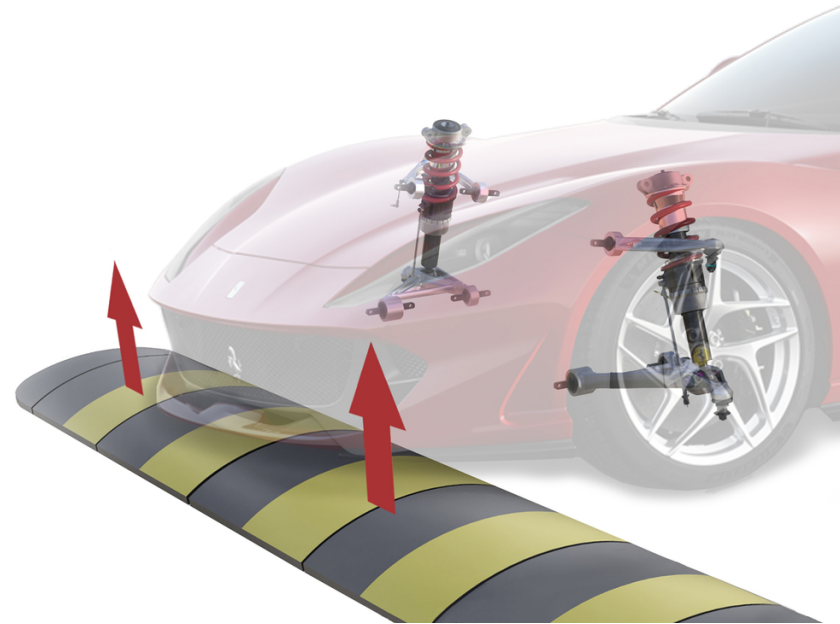

812 superfast

FERRARI GENUINE

ORIGINAL ACCESSORIES

ELEVADOR DELANTERO

ELEVADOR DELANTERO

812 **superfast**

Para garantizar la máxima practicidad en cualquier situación de conducción, Ferrari Genuine ofrece un sistema que facilita la superación de baches o rampas, salvaguardando al mismo tiempo la integridad del vehículo. El elevador, que actúa sobre los amortiguadores del vehículo, permite una elevación de unos 40 mm.

FERRARI GENUINE

ELEVADOR DELANTERO

812 superfast

Elevador delantero

Elevador delantero

FERRARI GENUINE

FERRARI GENUINE

MyFerrari App