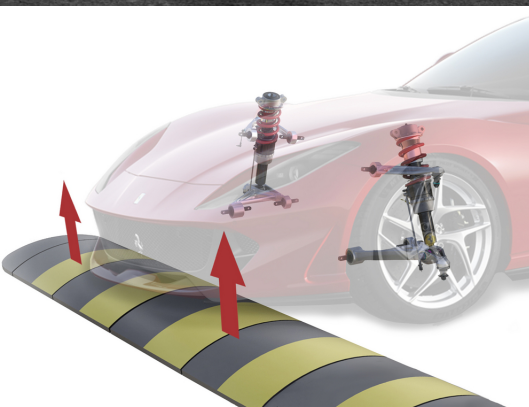

812 superfast

FERRARI GENUINE

ORIGINAL ACCESSORIES

ELEVADOR DELANTERO

ELEVADOR DELANTERO

812 **superfast**

Para garantizar la máxima practicidad en cualquier situación de conducción, Ferrari Genuine ofrece un sistema que facilita la superación de baches o rampas, salvaguardando al mismo tiempo la integridad del vehículo. El elevador, que actúa sobre los amortiguadores del vehículo, permite una elevación de unos 40 mm.

FERRARI GENUINE

ELEVADOR DELANTERO

812 superfast

Elevador delantero

Elevador delantero

FERRARI GENUINE

FERRARI GENUINE

MyFerrari App