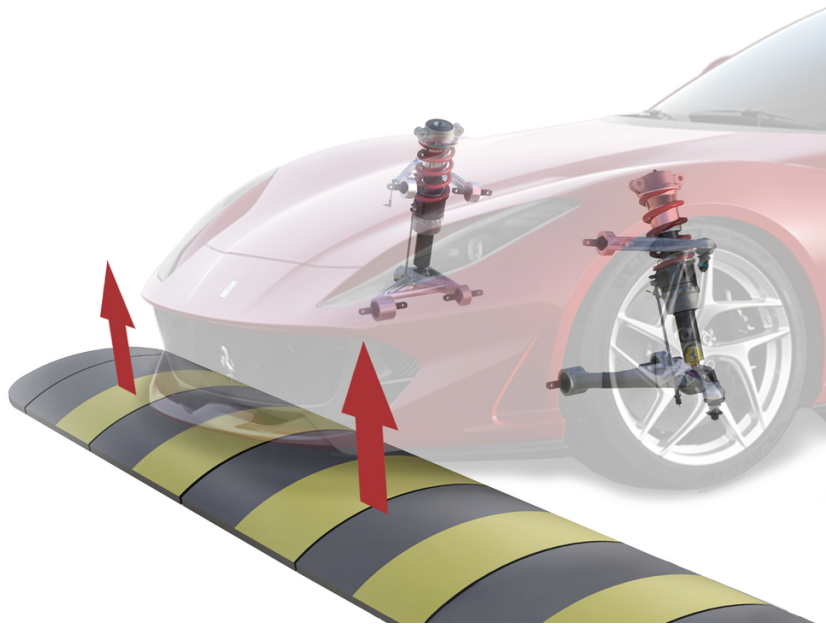

812 superfast

FERRARI GENUINE

ORIGINAL ACCESSORIES

ELEVADOR DELANTERO

ELEVADOR DELANTERO

812 **superfast**

Para garantizar la máxima practicidad en cualquier situación de conducción, Ferrari Genuine ofrece un sistema que facilita la superación de baches o rampas, salvaguardando al mismo tiempo la integridad del vehículo. El elevador, que actúa sobre los amortiguadores del vehículo, permite una elevación de unos 40 mm.

FERRARI GENUINE

ELEVADOR DELANTERO

812 superfast

Elevador delantero

Elevador delantero

FERRARI GENUINE

FERRARI GENUINE

MyFerrari App