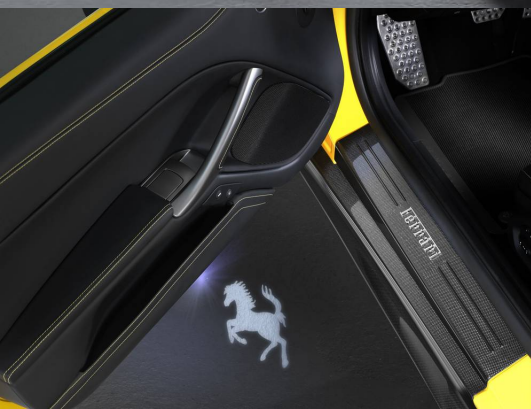

599 GTO

FERRARI GENUINE

ORIGINAL ACCESSORIES

**ILUMINACIÓN BAJO PUERTA, CON LOGOTIPO DEL
VEHÍCULO, SERIE 599-F12**

ILUMINACIÓN BAJO PUERTA

599 GTO

La iluminación bajo la puerta permite añadir a su Ferrari un componente adicional de estilo único: El kit está compuesto por dos plafones y cuatro series de lentes especiales que proyectan el logotipo del vehículo o el Cavallino Rampante directamente sobre el suelo, en la zona de apertura de las puertas.