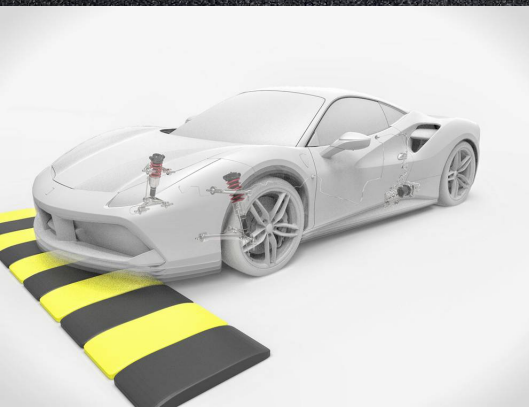

**488 GTB**

**FERRARI GENUINE**

ORIGINAL ACCESSORIES

**ELEVADOR DELANTERO**

## ELEVADOR DELANTERO

**488 GTB**

Para garantizar la máxima practicidad en cualquier situación de conducción, Ferrari Genuine ofrece un sistema que facilita la superación de baches o rampas, salvaguardando al mismo tiempo la integridad del vehículo. El elevador, que actúa sobre los amortiguadores del vehículo, permite una elevación de unos 40 mm.