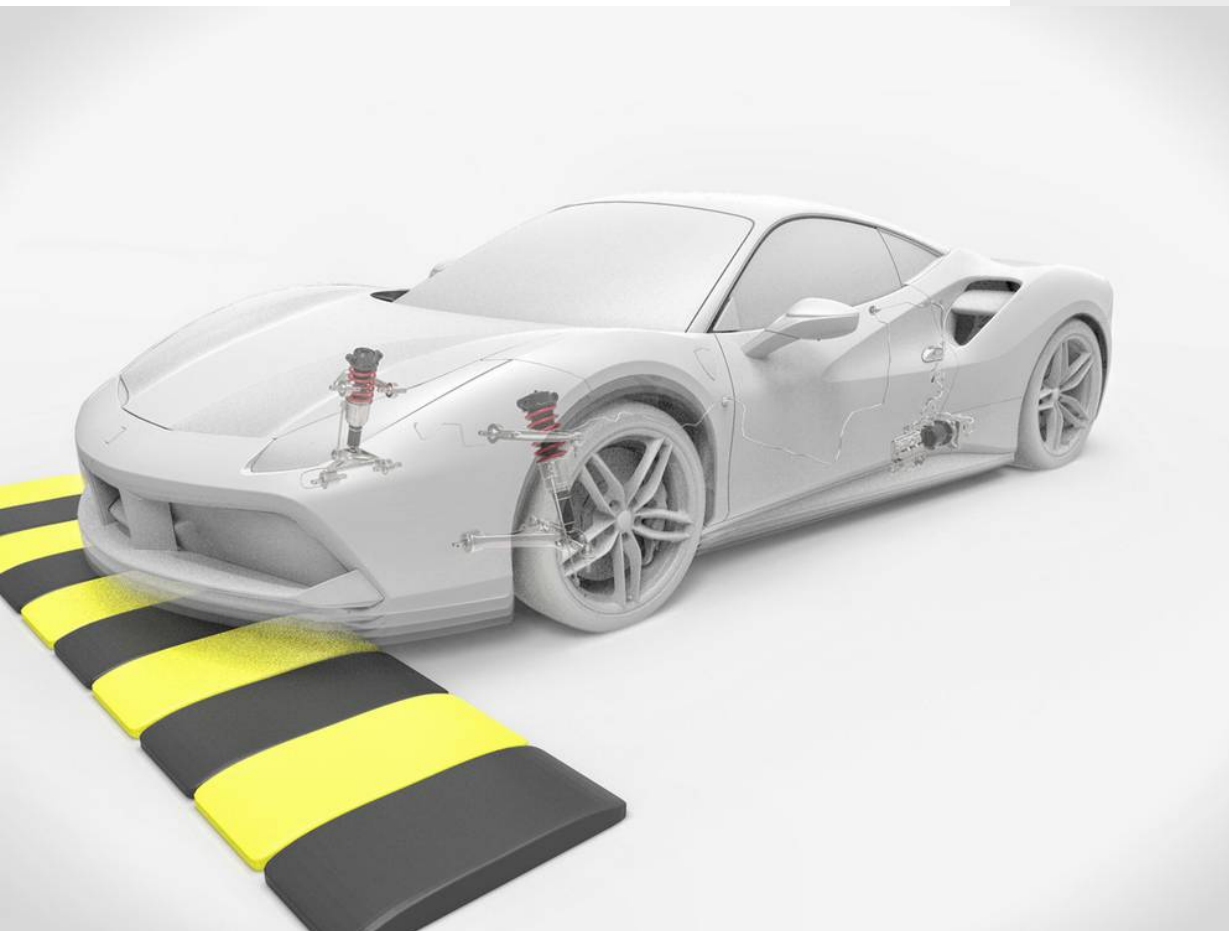

**488 GTB**

**FERRARI GENUINE**

ORIGINAL ACCESSORIES

**ELEVADOR DELANTERO**

## ELEVADOR DELANTERO

**488 GTB**

Para garantizar la máxima practicidad en cualquier situación de conducción, Ferrari Genuine ofrece un sistema que facilita la superación de baches o rampas, salvaguardando al mismo tiempo la integridad del vehículo. El elevador, que actúa sobre los amortiguadores del vehículo, permite una elevación de unos 40 mm.

**FERRARI GENUINE**