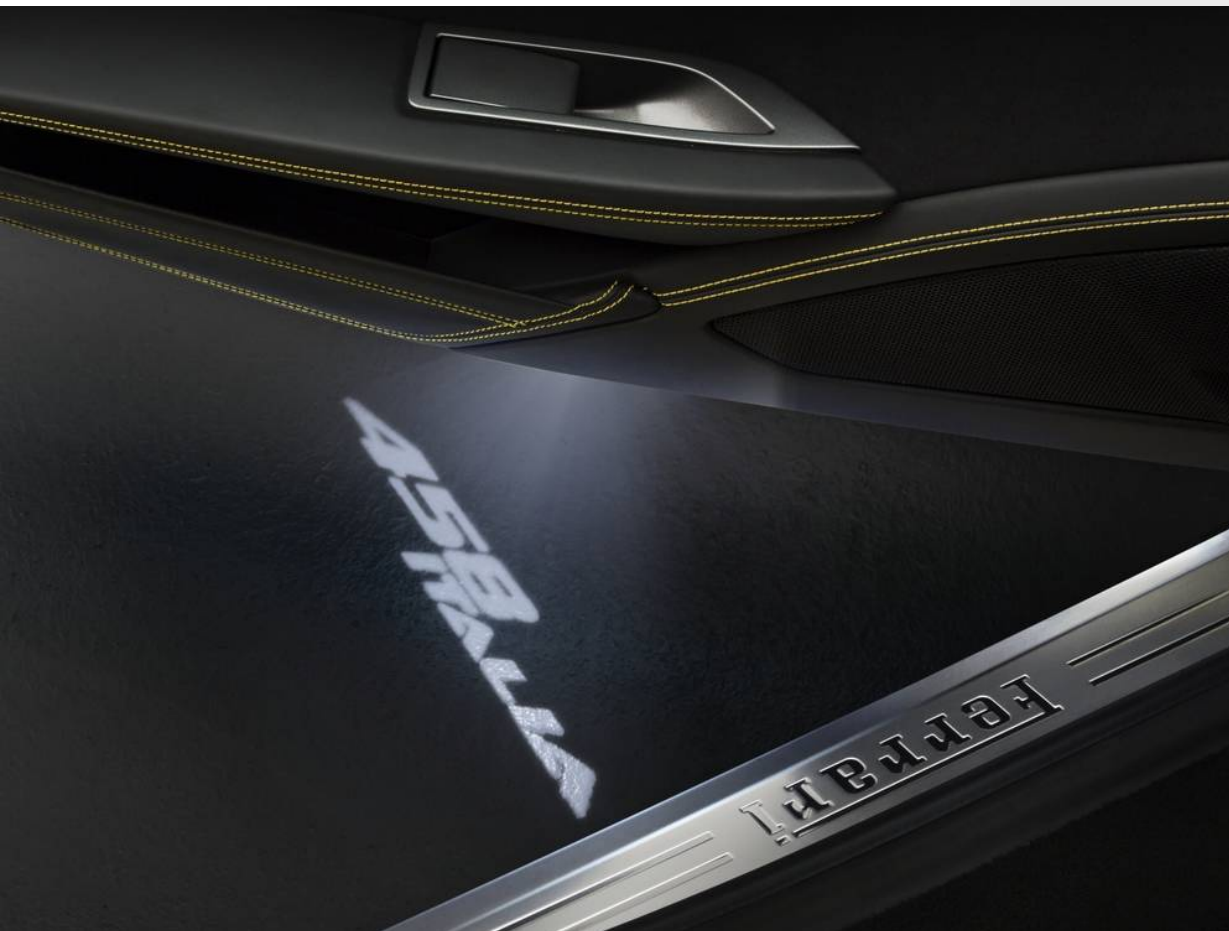

**458
SPIDER**

FERRARI GENUINE

ORIGINAL ACCESSORIES

**ILUMINACIÓN BAJO PUERTA, CON LOGOTIPO DEL
VEHÍCULO, SERIE 458**

ILUMINACIÓN BAJO PUERTA

458
SPIDER

La iluminación bajo la puerta permite añadir a su Ferrari un componente adicional de estilo único: El kit está compuesto por dos plafones y cuatro series de lentes especiales que proyectan el logotipo del vehículo o el Cavallino Rampante directamente sobre el suelo, en la zona de apertura de las puertas.