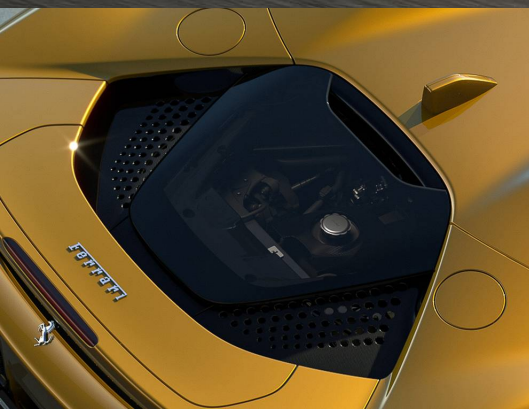

SF90 SPIDER

FERRARI GENUINE

ORIGINAL ACCESSORIES

MOTORHAUBENABDECKUNGEN AUS KOHLEFASER

MOTORHAUBENABDECKUNGEN AUS KOHLEFASER

SF90 SPIDER

Die im Endbereich der Heckscheibe angebrachten Abdeckungen sorgen durch ihre besondere Form für den richtigen Luftstrom im Motorraum.

Die Version aus sichtbarer Kohlefaser trägt dank ihrer besonderen Eigenschaften dazu bei, dieses Element noch charakteristischer zu machen, die gleiche Leistung zu garantieren und dem hinteren Teil des Autos ein viel grobkörnigeres Aussehen zu verleihen.