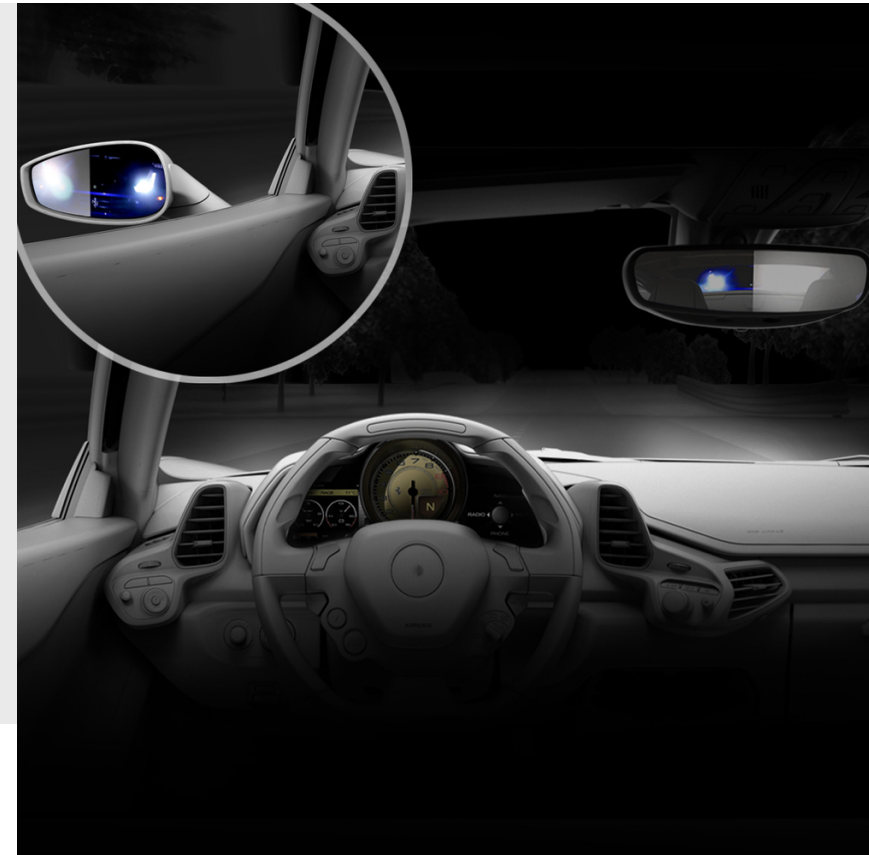

ELEKTROCHROM-SPIEGEL

Elektrochrom-Spiegel, innen mit Home-Link