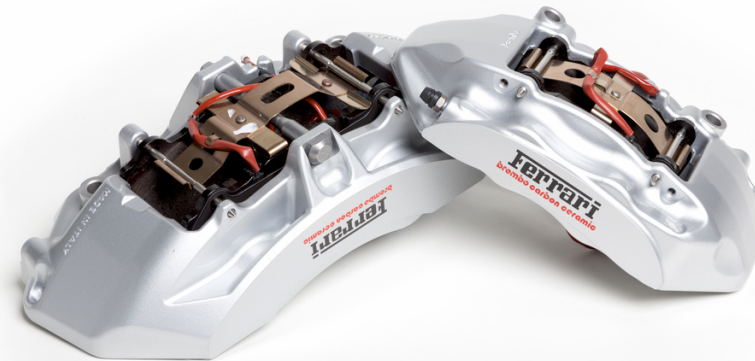

Ferrari *Roma*
SPIDER

FERRARI GENUINE

ORIGINAL ACCESSORIES

FARBIGE BREMSSÄTTEL, ALUMINIUM

FARBIGE BREMSSÄTTEL

Ferrari *Roma*
SPIDER

Der Zubehörkatalog Ferrari Genuine bietet die Möglichkeit, das eigene Auto durch die Installation von Bremssätteln in unterschiedlichen Farben persönlich zu gestalten: schwarz glänzend, Giallo Modena, aluminium, Rosso Corsa, Rosso Scuderia, dunkelgrau, blau und gold. Für die Gentleman Drivers und für den spezifischen Rennstreckeneinsatz wurden schwarz eloxierte Bremssättel entwickelt, die noch größere Beständigkeit, auch bei starker Belastung der Bremsanlage gewährleisten.

FERRARI GENUINE

FARBIGE BREMSSÄTTEL

Ferrari *Roma*
SPIDER

Farbige Bremssättel, Aluminium

Farbige Bremssättel, Rosso Scuderia

FERRARI GENUINE

FARBIGE BREMSSÄTTEL

FERRARI *Roma*
SPIDER

Variants

Farbige Bremssättel, Aluminium

Farbige Bremssättel, Schwarz glänzend

Farbige Bremssättel, Blau

Farbige Bremssättel, Dunkelgrau

Farbige Bremssättel, Gold

Farbige Bremssättel, Rosso Corsa

Farbige Bremssättel, Rosso Scuderia