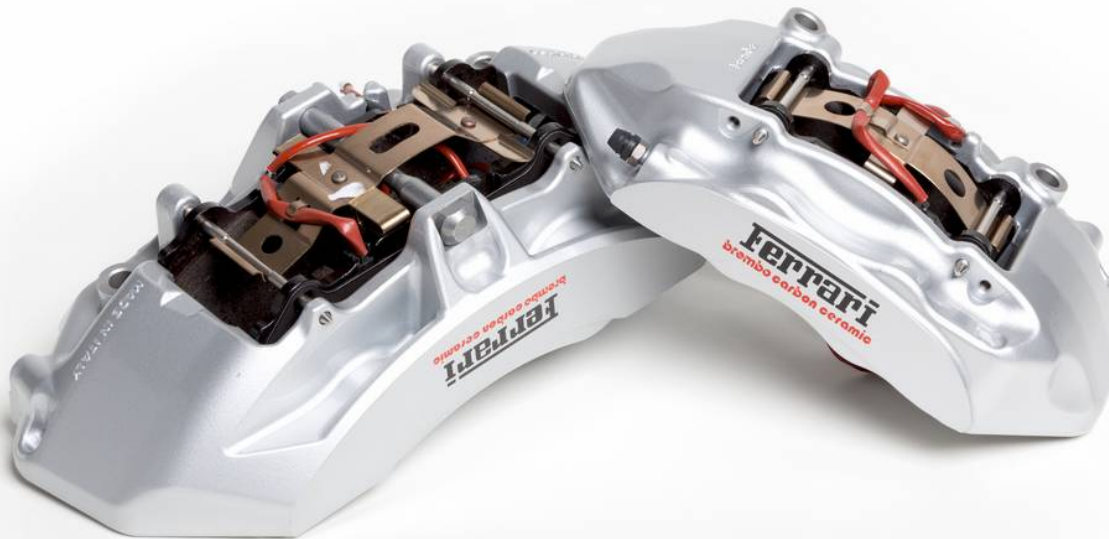

Ferrari *Roma*
SPIDER

FERRARI GENUINE

ORIGINAL ACCESSORIES

FARBIGE BREMSSÄTTEL, ALUMINIUM

FARBIGE BREMSSÄTTEL

Ferrari *Roma*
SPIDER

Der Zubehörkatalog Ferrari Genuine bietet die Möglichkeit, das eigene Auto durch die Installation von Bremssätteln in unterschiedlichen Farben persönlich zu gestalten: schwarz glänzend, Giallo Modena, aluminium, Rosso Corsa, Rosso Scuderia, dunkelgrau, blau und gold. Für die Gentleman Drivers und für den spezifischen Rennstreckeneinsatz wurden schwarz eloxierte Bremssättel entwickelt, die noch größere Beständigkeit, auch bei starker Belastung der Bremsanlage gewährleisten.

FERRARI GENUINE

FARBIGE BREMSSÄTTEL

Ferrari *Roma*
SPIDER

Farbige Bremssättel, Aluminium

Farbige Bremssättel, Rosso Scuderia

FERRARI GENUINE

FARBIGE BREMSSÄTTEL

FERRARI *Roma*
SPIDER

Variants

Farbige Bremssättel, Aluminium

Farbige Bremssättel, Schwarz glänzend

Farbige Bremssättel, Blau

Farbige Bremssättel, Dunkelgrau

Farbige Bremssättel, Gold

Farbige Bremssättel, Rosso Corsa

Farbige Bremssättel, Rosso Scuderia