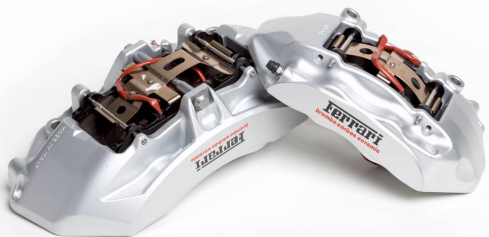

Ferrari *Roma*
SPIDER

FERRARI GENUINE

ORIGINAL ACCESSORIES

FARBIGE BREMSSÄTTEL, ALUMINIUM

FARBIGE BREMSSÄTTEL

Ferrari *Roma*
SPIDER

Der Zubehörkatalog Ferrari Genuine bietet die Möglichkeit, das eigene Auto durch die Installation von Bremssätteln in unterschiedlichen Farben persönlich zu gestalten: schwarz glänzend, Giallo Modena, aluminium, Rosso Corsa, Rosso Scuderia, dunkelgrau, blau und gold. Für die Gentleman Drivers und für den spezifischen Rennstreckeneinsatz wurden schwarz eloxierte Bremssättel entwickelt, die noch größere Beständigkeit, auch bei starker Belastung der Bremsanlage gewährleisten.

FERRARI GENUINE

FARBIGE BREMSSÄTTEL

Ferrari *Roma*
SPIDER

Farbige Bremssättel, Aluminium

Farbige Bremssättel, Rosso Scuderia

FERRARI GENUINE

FARBIGE BREMSSÄTTEL

FERRARI *Roma*
SPIDER

Variants

Farbige Bremssättel, Aluminium

Farbige Bremssättel, Schwarz glänzend

Farbige Bremssättel, Blau

Farbige Bremssättel, Dunkelgrau

Farbige Bremssättel, Gold

Farbige Bremssättel, Rosso Corsa

Farbige Bremssättel, Rosso Scuderia