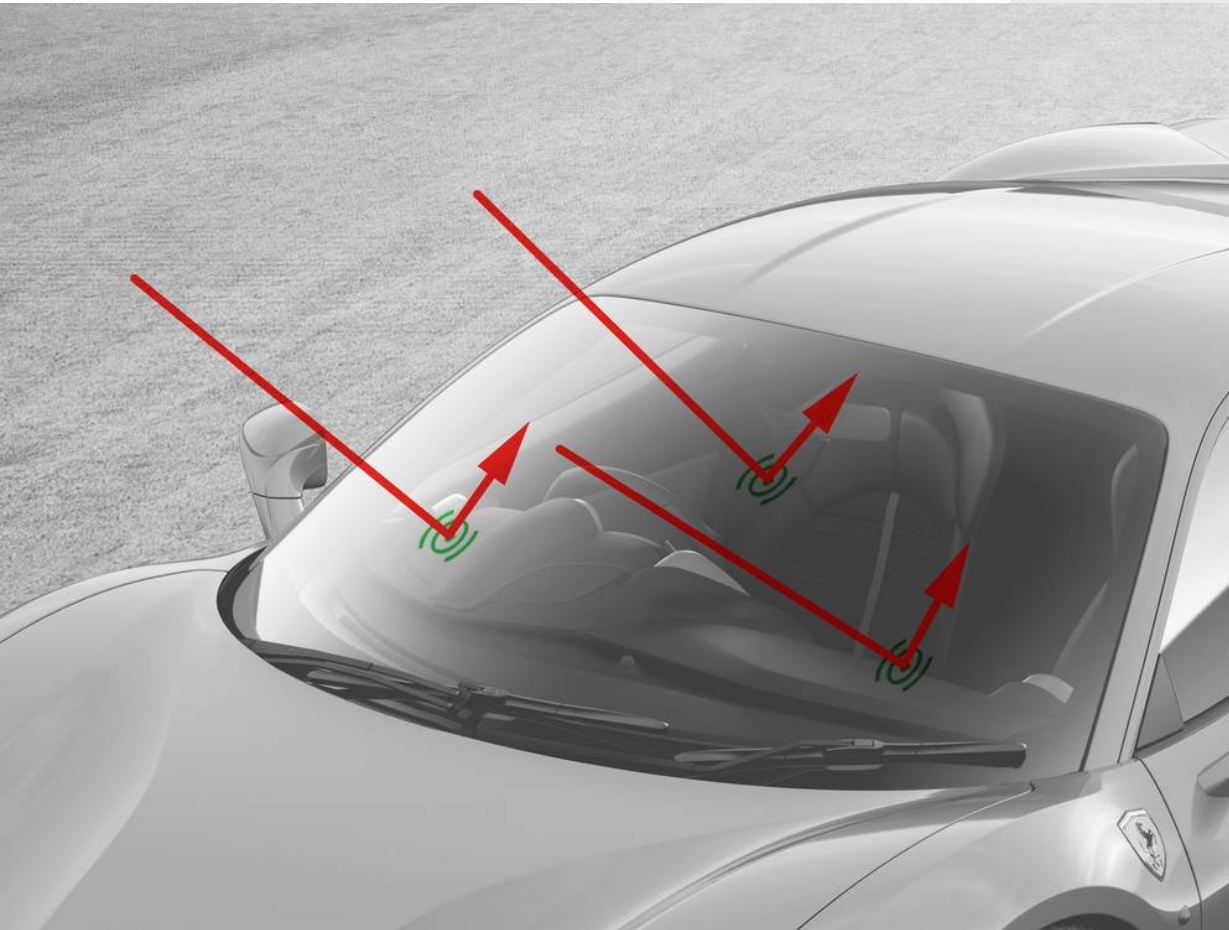

Ferrari
488 PISTA
SPIDER

FERRARI GENUINE

ORIGINAL ACCESSORIES

ATHERMISCHE WINDSCHUTZSCHEIBE

ATHERMISCHE WINDSCHUTZSCHEIBE

Ferrari
488 PISTA
SPIDER

Ferrari bietet eine wärmeisolierende und vollständig transparente Windschutzscheibe als Alternative zur herkömmlichen Windschutzscheibe an.

Diese Windschutzscheibe filtert mehr als 30% der UV-Strahlen (fünfmal mehr als normale Glasscheiben).

Auf diese Weise wird eine Überhitzung des Fahrzeuginnenraumes verhindert, wodurch sich der Komfort für die Insassen verbessert. Zudem wird die Innenausstattung und die Verkleidung vor Sonneneinstrahlung geschützt und auch der Verbrauch reduziert, weil die Klimaanlage weniger zum Einsatz kommen muss.