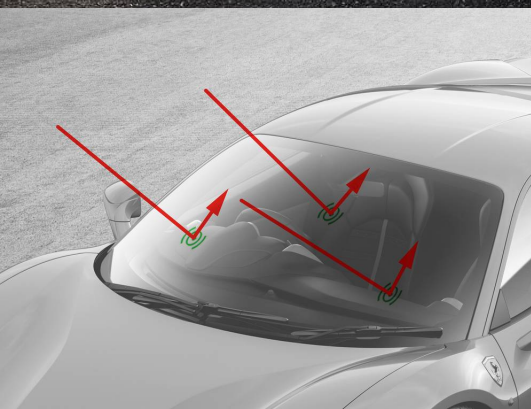

Ferrari
488 PISTA
SPIDER

FERRARI GENUINE

ORIGINAL ACCESSORIES

ATHERMISCHE WINDSCHUTZSCHEIBE

ATHERMISCHE WINDSCHUTZSCHEIBE

Ferrari
488 PISTA
SPIDER

Ferrari bietet eine wärmeisolierende und vollständig transparente Windschutzscheibe als Alternative zur herkömmlichen Windschutzscheibe an.

Diese Windschutzscheibe filtert mehr als 30% der UV-Strahlen (fünfmal mehr als normale Glasscheiben).

Auf diese Weise wird eine Überhitzung des Fahrzeuginnenraumes verhindert, wodurch sich der Komfort für die Insassen verbessert. Zudem wird die Innenausstattung und die Verkleidung vor Sonneneinstrahlung geschützt und auch der Verbrauch reduziert, weil die Klimaanlage weniger zum Einsatz kommen muss.