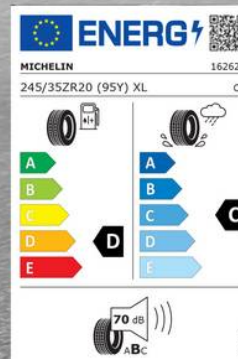

Ferrari
296 GTB

FERRARI GENUINE

ORIGINAL ACCESSORIES

**PERFORMANCE-REIFEN, VORNE MICHELIN, PILOT
SPORT CUP2 R K2, 245-35 ZR20 (95Y)**

PERFORMANCE-REIFEN

Dank ihrer speziellen Gummimischung und der spezifischen Lauffläche, die gemeinsam mit unseren Partnern entwickelt wurden, gewährleisten diese Reifen höhere Leistungen als die herkömmlichen Reifen, sowohl auf der Straße als auch auf der Rennstrecke.

FERRARI GENUINE

PERFORMANCE-REIFEN

Performance-Reifen, hinten Michelin, Pilot Sport Cup2 R K2, 305-35 ZR20 (107Y)

Performance-Reifen, vorne Michelin, Pilot Sport Cup2 R K2, 245-35 ZR20 (95Y)

FERRARI GENUINE