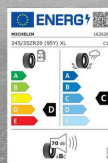

Ferrari
296 GTB

FERRARI GENUINE

ORIGINAL ACCESSORIES

**PERFORMANCE-REIFEN, VORNE MICHELIN, PILOT
SPORT CUP2 R K2, 245-35 ZR20 (95Y)**

PERFORMANCE-REIFEN

Dank ihrer speziellen Gummimischung und der spezifischen Lauffläche, die gemeinsam mit unseren Partnern entwickelt wurden, gewährleisten diese Reifen höhere Leistungen als die herkömmlichen Reifen, sowohl auf der Straße als auch auf der Rennstrecke.