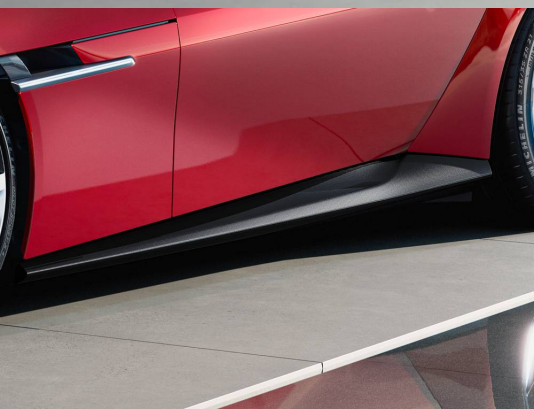

Ferrari  
**12 Cilindri**

**FERRARI GENUINE**

ORIGINAL ACCESSORIES

**SCHWELLER AUS KOHLEFASER**

## SCHWELLER AUS KOHLEFASER

Ferrari  
**12 Cilindri**

Ferrari Genuine bietet an, die traditionellen Schweller im Fahrzeug durch das Schweller-Kit aus Sicht-Carbon auszutauschen.

Diese Lösung mit starker ästhetischer Wirkung unterstreicht den Rennsportgeist des Fahrzeugs und trägt zu einer deutlichen Reduzierung des Gesamtgewichts bei.